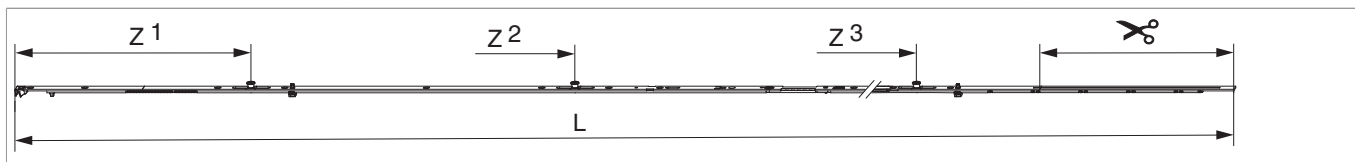

## 210340 - height connector SKB-S/SE MM 2200 with 3 i.S. SRH 1.951-2.200 silver

### Technical drawing

				<b>L</b>			<b>Nº</b>
silver	with 3 i.S.	2200	260	2.096,5	1.951 - 2.200	10	<a href="#">210340</a>

### Screw position table

<b>Nº</b>		1	2	3	4	5	6	7	8	9	10	11	12	13	14
<a href="#">210340</a>	12	18,5	91,5	270	360	550	705	795	863,5	1.124	1.388	1.465	1.729		

### Cam position table

<b>Nº</b>		Z1	Z2	Z3	Z4
<a href="#">210340</a>	3	315	750	1.420	

210340 - height connector SKB-S/SE MM 2200 with 3 i.S.  
SRH 1.951-2.200 silver

Installation

210340 - height connector SKB-S/SE MM 2200 with 3 i.S.  
SRH 1.951-2.200 silver