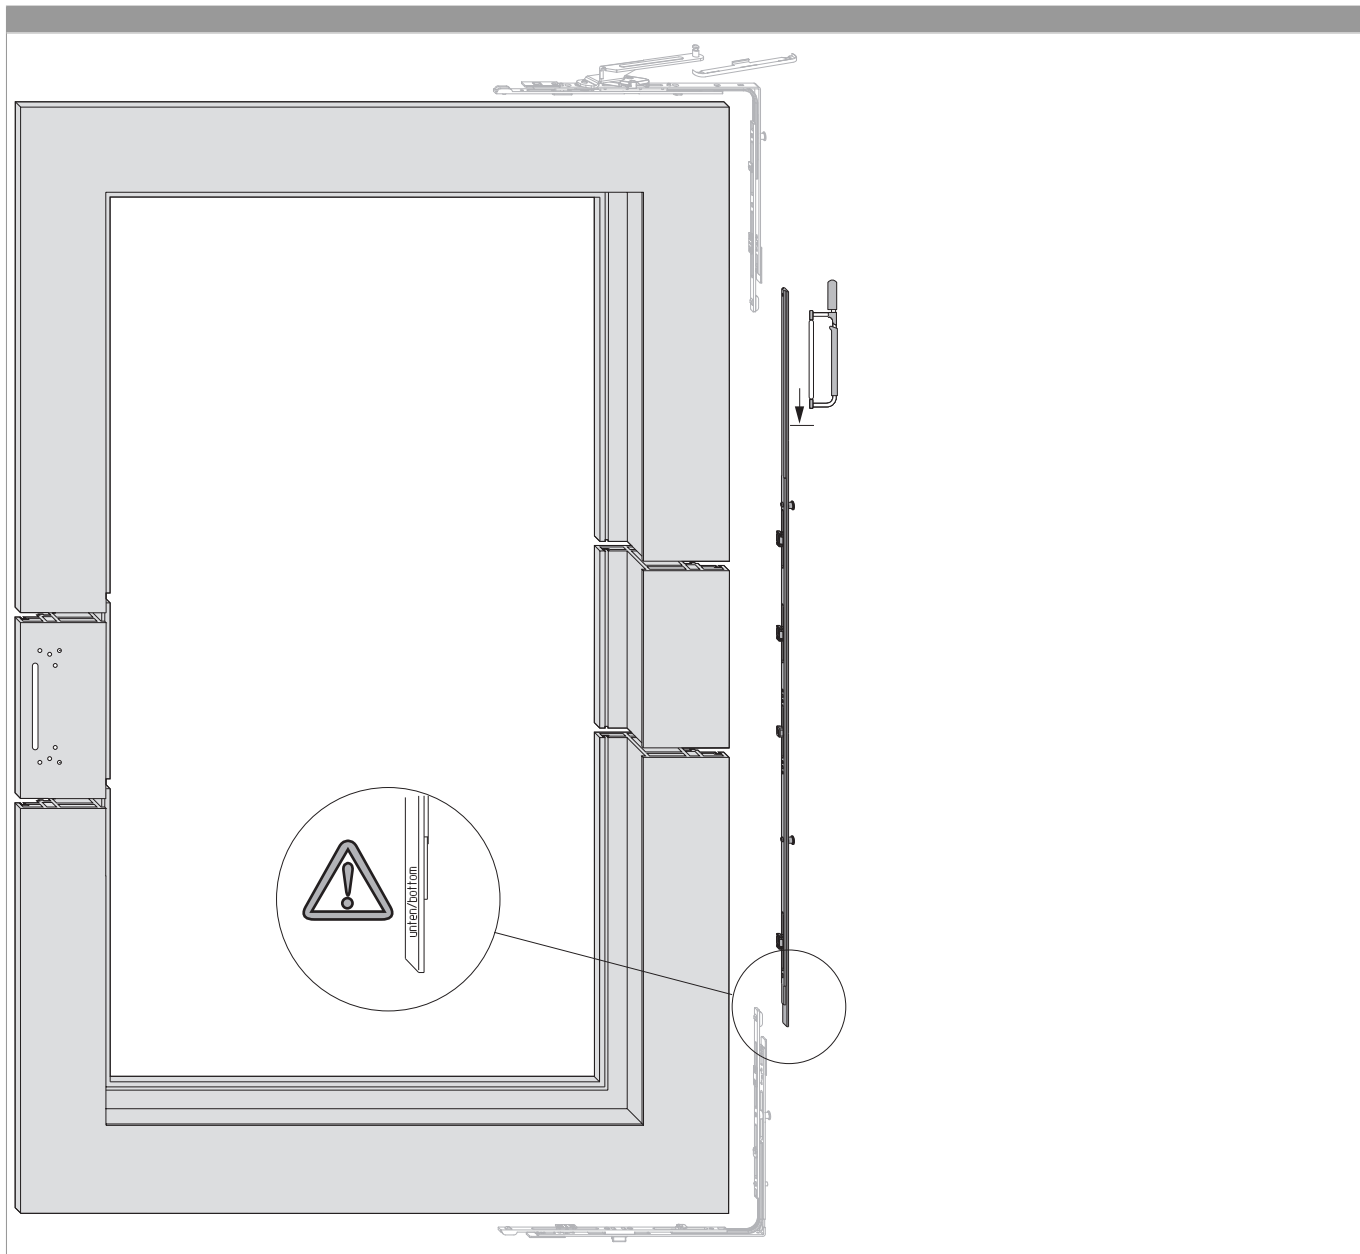

### Screw position table

<b>Nº</b>		1	2	3	4	5	6	7	8	9	10	11	12	13	14
<a href="#">210340</a>	12	18,5	91,5	270	360	550	705	795	863,5	1.124	1.388	1.465	1.729		

### Cam position table

<b>Nº</b>		Z1	Z2	Z3	Z4
<a href="#">210340</a>	3	315	750	1.420	

210340 - height connector SKB-S/SE MM 2200 with 3 i.S.  
SRH 1.951-2.200 silver

Installation

210340 - height connector SKB-S/SE MM 2200 with 3 i.S.  
SRH 1.951-2.200 silver

210340 - height connector SKB-S/SE MM 2200 with 3 i.S.  
SRH 1.951-2.200 silver