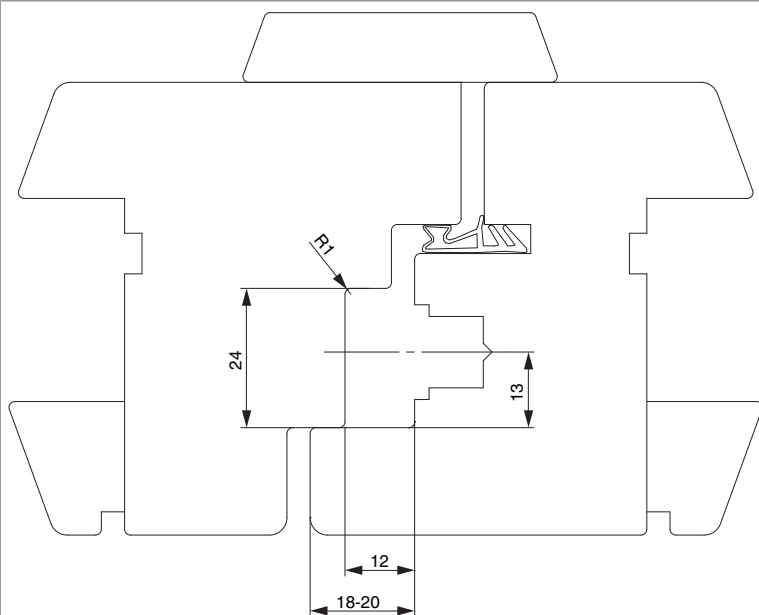

465942 - Packung Fehlbedienungssperre SKB-Z Eurofalz 24 mm links Silber

Technische Zeichnung

					No
Packung Fehlbedienungssperre SKB-Z	Eurofalz 24 mm	links	Silber	10	465942

Profilschnitt

12L 24FT - 1flg.

12L 24FT - 2fig.

Verwendung von Kantriegel

218176 Kantriegel oben Eurofalz silber MM

218177 Kantriegel unten Eurofalz silber MM

Radius im Falz max. 1 mm

Verwendung von Schließteilen 12L glatt 20 mm FT möglich, Achtung Radius im Falz 1mm