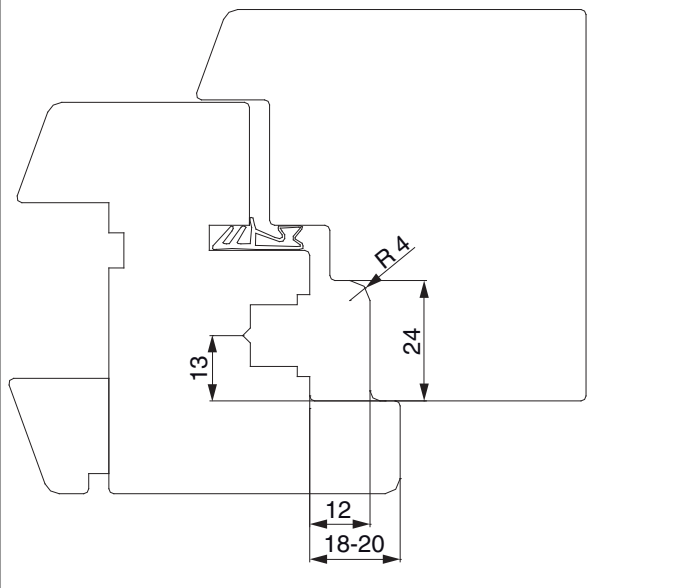

465942 - Packung Fehlbedienungssperre SKB-Z Eurofalz 24 mm links Silber

Technische Zeichnung

					No
Packung Fehlbedienungssperre SKB-Z	Eurofalz 24 mm	links	Silber	10	465942

Profilschnitt

12L 24FT - 1flg.

12L 24FT - 2fig.

Verwendung von Kantriegel

218176 Kantriegel oben Eurofalz silber MM

218177 Kantriegel unten Eurofalz silber MM

Radius im Falz max. 1 mm

Verwendung von Schließteilen 12L glatt 20 mm FT möglich, Achtung Radius im Falz 1mm