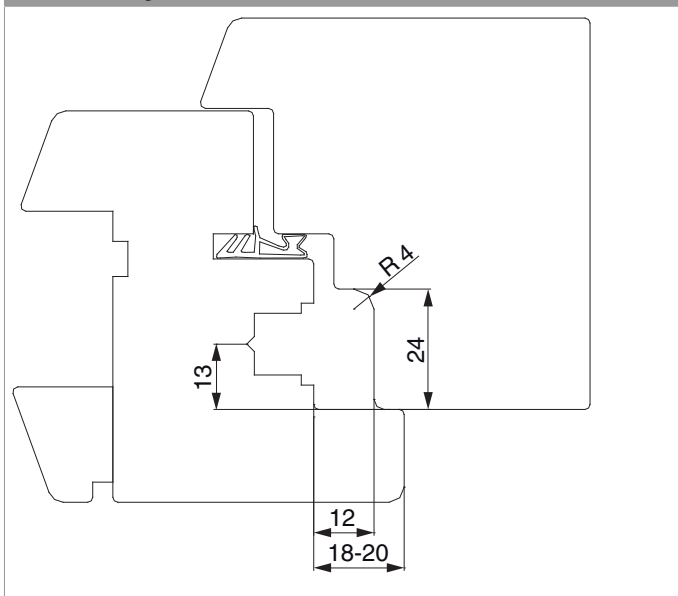

## 465941 - Packung Fehlbedienungssperre SKB-Z Eurofalz 24 mm rechts Silber

### Technische Zeichnung

					<b>No</b>
Packung Fehlbedienungs- sperre SKB-Z	Eurofalz 24 mm	rechts	Silber	10	<a href="#">465941</a>

### Profilschnitt

12L 24FT - 1flg.

12L 24FT - 2fig.

Verwendung von Kantriegel

218176 Kantriegel oben Eurofalz silber MM

218177 Kantriegel unten Eurofalz silber MM

Radius im Falz max. 1 mm

Verwendung von Schließteilen 12L glatt 20 mm FT möglich, Achtung Radius im Falz 1mm