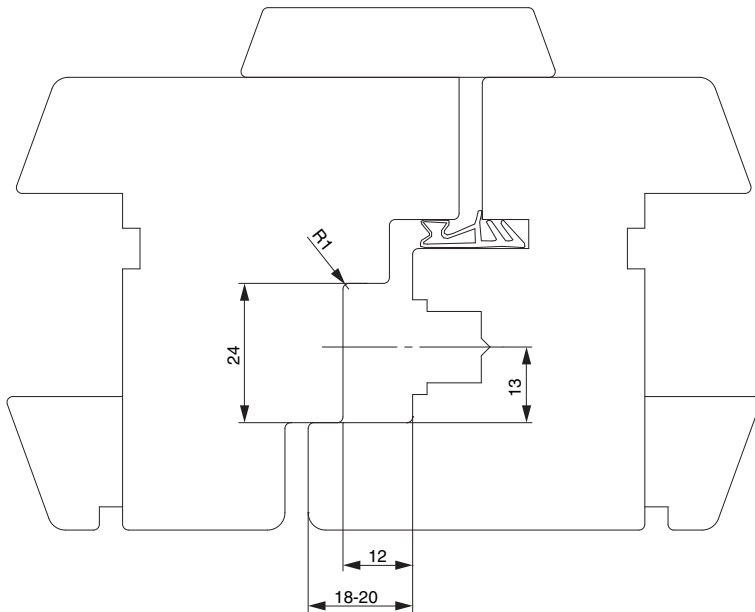

## 465941 - Packung Fehlbedienungssperre SKB-Z Eurofalz 24 mm rechts Silber

### Technische Zeichnung

					<b>No</b>
Packung Fehlbedienungs- sperre SKB-Z	Eurofalz 24 mm	rechts	Silber	10	<a href="#">465941</a>

### Profilschnitt

12L 24FT - 1flg.

12L 24FT - 2fig.

Verwendung von Kantriegel

218176 Kantriegel oben Eurofalz silber MM

218177 Kantriegel unten Eurofalz silber MM

Radius im Falz max. 1 mm

Verwendung von Schließteilen 12L glatt 20 mm FT möglich, Achtung Radius im Falz 1mm