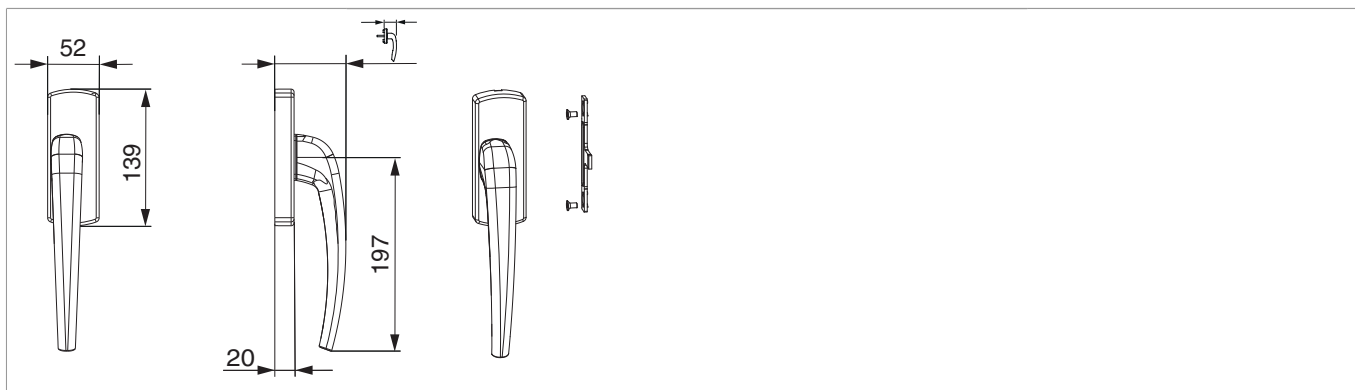

455694 - SKB-Z Griff mit Aufsatzgetrieb Standard Innengriff mit 45° Raste mit Nocken 4 mit Schrauben 4,8x45 verkehrsweiss RAL 9016 seidenglanz rechts mit Aufdruck Maco - Logo

Technische Zeichnung

| | | | | | | | |
|---------------|----------|-------------------|----|----|--------|---|-----------|
| | | | | | | | No |
| verkehrsweiss | RAL 9016 | pulverbeschichtet | 73 | 53 | rechts | 1 | 455694 |

Produktbild

**455694 - SKB-Z Griff mit Aufsatzgetrieb Standard
Innengriff mit 45° Raste mit Nocken 4 mit Schrauben
4,8x45 verkehrsweiß RAL 9016 seidenglanz rechts mit
Aufdruck Maco - Logo**

Bohr- und Fräsbild

**455694 - SKB-Z Griff mit Aufsatztrieb Standard
Innengriff mit 45° Raste mit Nocken 4 mit Schrauben
4,8x45 verkehrsweiss RAL 9016 seidenglanz rechts mit
Aufdruck Maco - Logo**

Montage

Griff DM 0