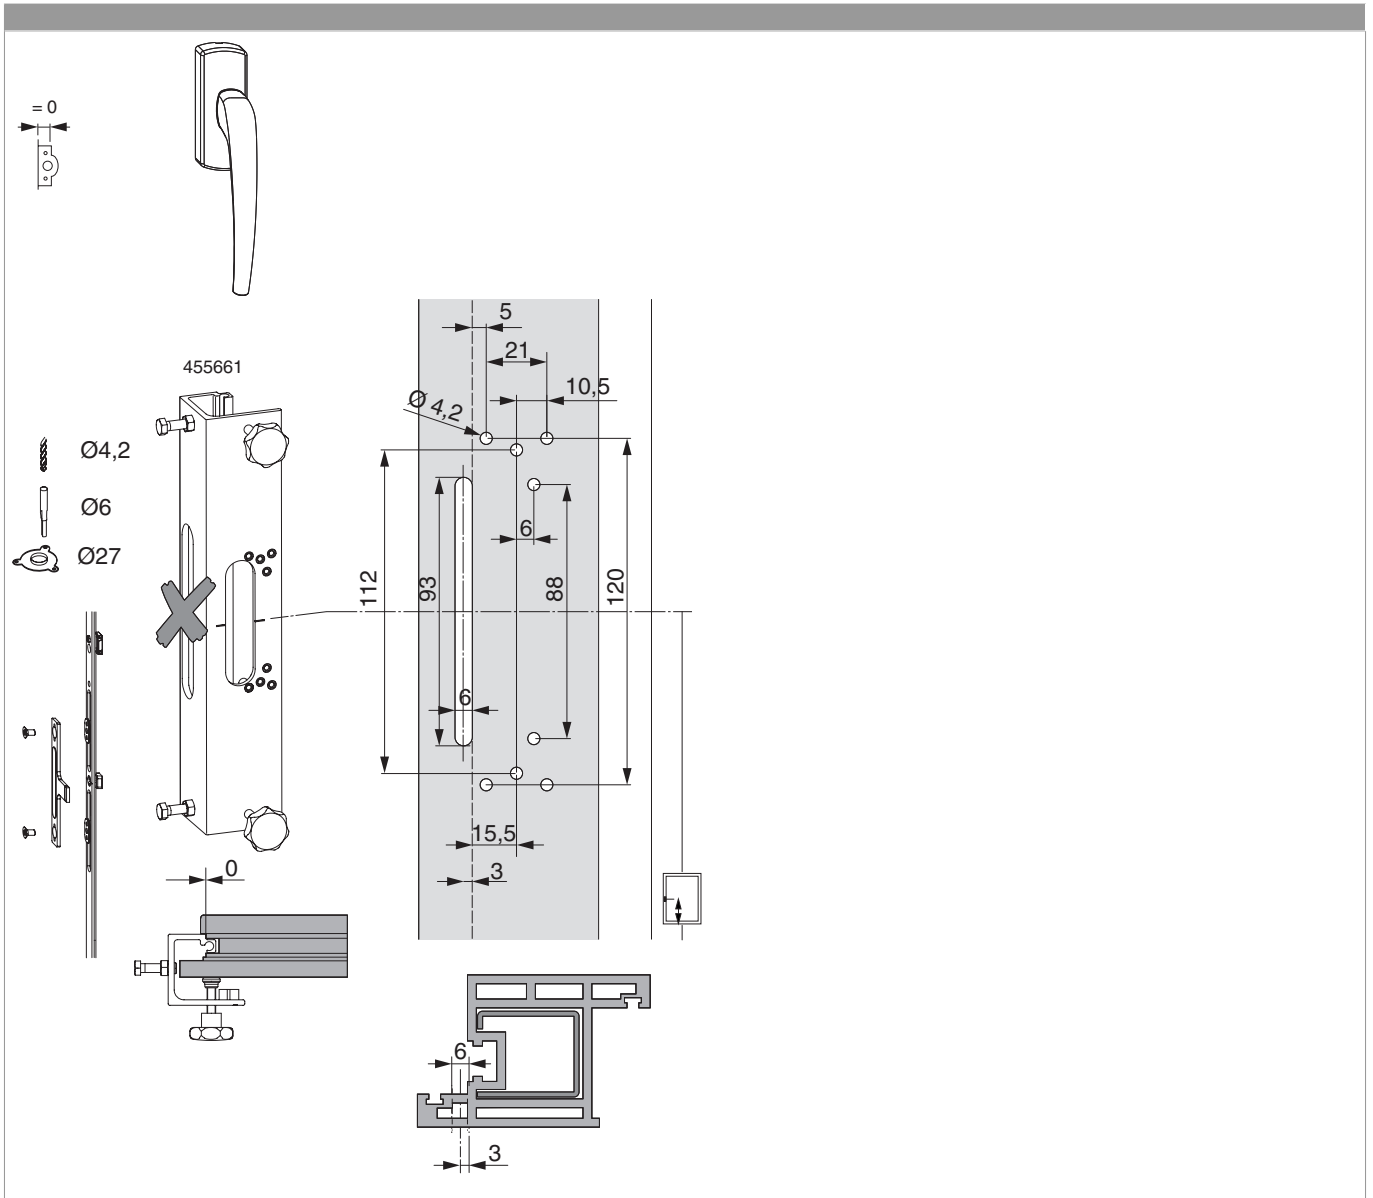

455694 - SKB-Z Griff mit Aufsatzgetrieb Standard Innengriff mit 45° Raste mit Nocken 4 mit Schrauben 4,8x45 verkehrsweiss RAL 9016 seidenglanz rechts mit Aufdruck Maco - Logo

Technische Zeichnung

| | | | | | | | |
|---------------|----------|-------------------|----|----|--------|---|-----------|
| | | | | | | | No |
| verkehrsweiss | RAL 9016 | pulverbeschichtet | 73 | 53 | rechts | 1 | 455694 |

Produktbild

**455694 - SKB-Z Griff mit Aufsatzgetrieb Standard
Innengriff mit 45° Raste mit Nocken 4 mit Schrauben
4,8x45 verkehrsweiß RAL 9016 seidenglanz rechts mit
Aufdruck Maco - Logo**

Bohr- und Fräsbild

**455694 - SKB-Z Griff mit Aufsatztrieb Standard
Innengriff mit 45° Raste mit Nocken 4 mit Schrauben
4,8x45 verkehrsweiss RAL 9016 seidenglanz rechts mit
Aufdruck Maco - Logo**

Montage

Griff DM 0