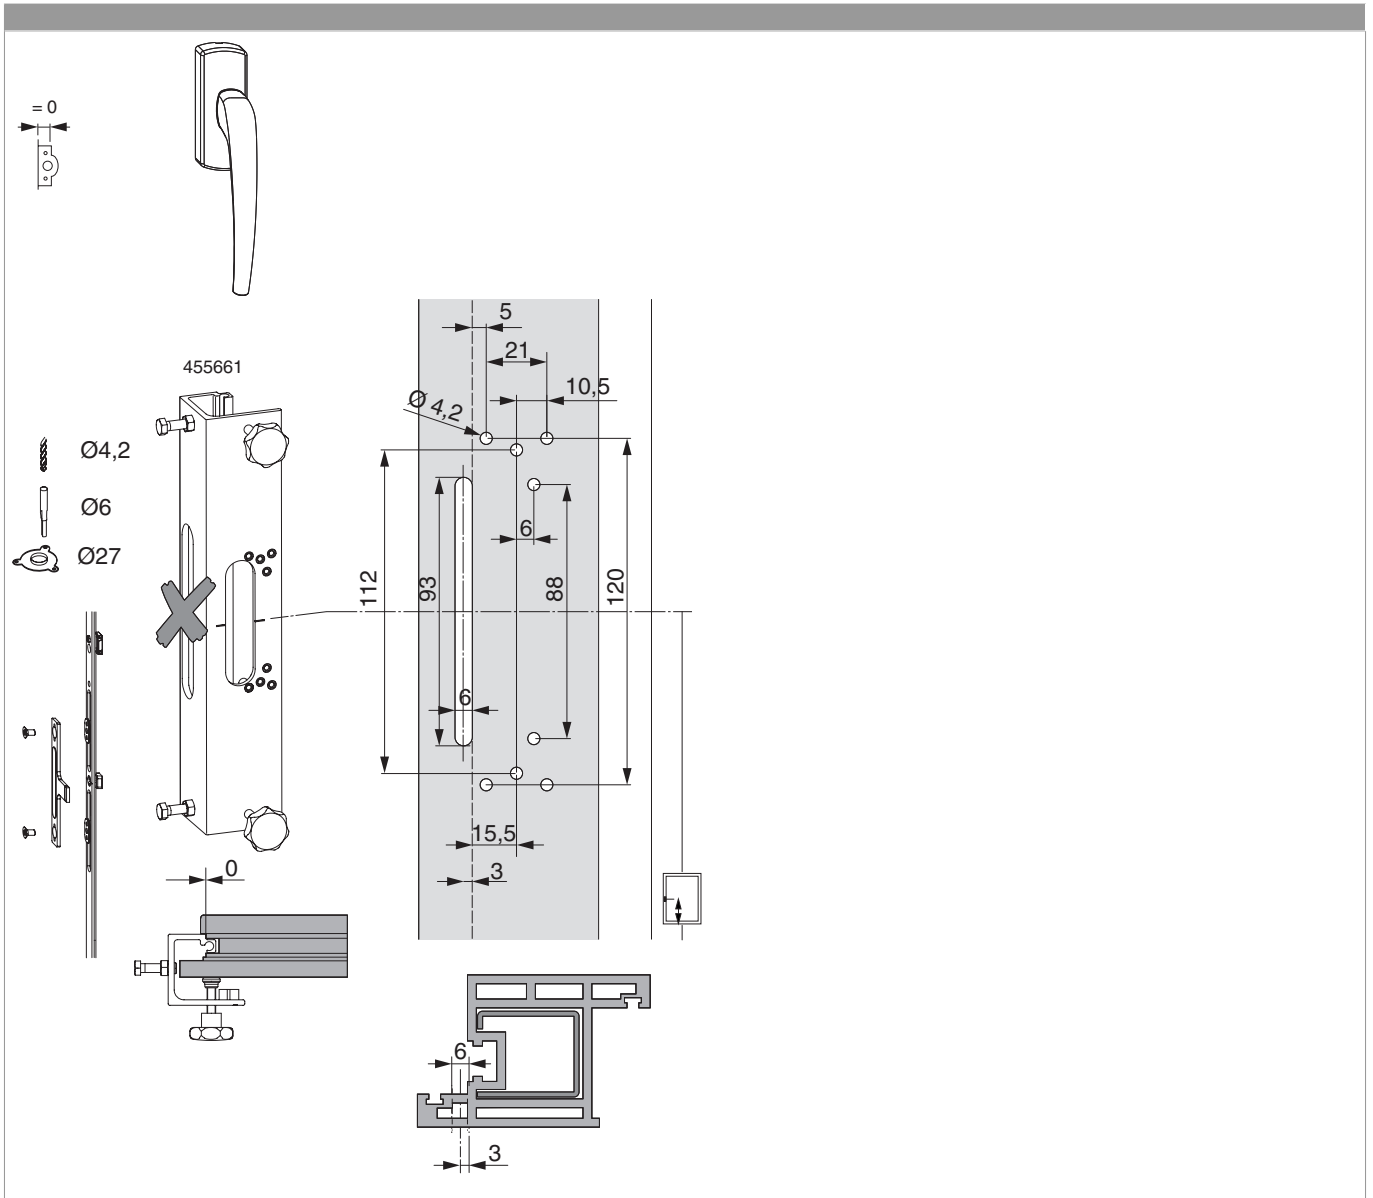

455693 - SKB-Z Griff mit Aufsatzgetrieb Standard Innengriff mit 45° Raste mit Nocken 4 mit Schrauben 4,8x45 verkehrsweiss RAL 9016 seidenglanz links mit Aufdruck Maco - Logo

Technische Zeichnung

							No
verkehrsweiss	RAL 9016	pulverbeschichtet	73	53	links	1	455693

Produktbild

**455693 - SKB-Z Griff mit Aufsatzgetrieb Standard
Innengriff mit 45° Raste mit Nocken 4 mit Schrauben
4,8x45 verkehrsweiß RAL 9016 seidenglanz links mit
Aufdruck Maco - Logo**

Bohr- und Fräsbild

**455693 - SKB-Z Griff mit Aufsatzgetrieb Standard
Innengriff mit 45° Raste mit Nocken 4 mit Schrauben
4,8x45 verkehrsweiß RAL 9016 seidenglanz links mit
Aufdruck Maco - Logo**

Montage

Griff DM 0