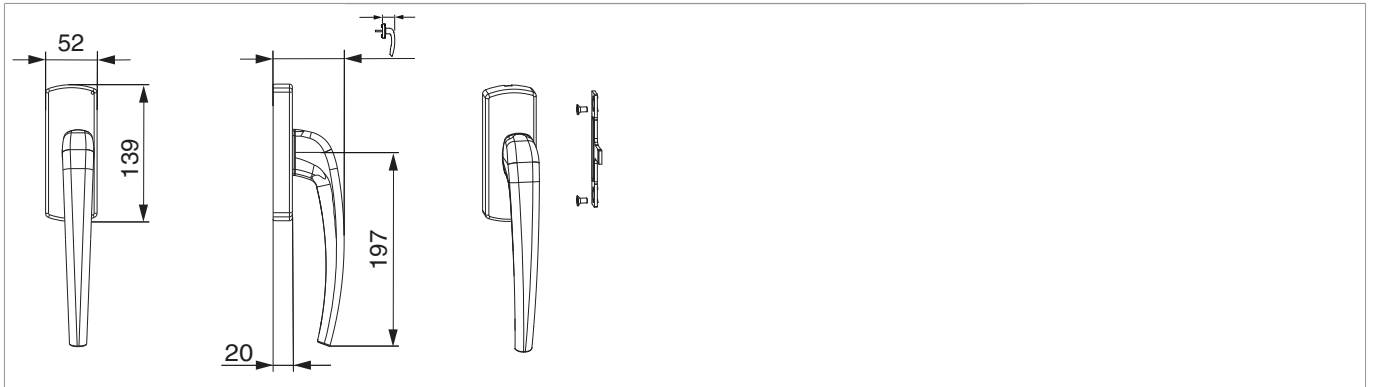

455693 - SKB-Z Griff mit Aufsatzgetrieb Standard Innengriff mit 45° Raste mit Nocken 4 mit Schrauben 4,8x45 verkehrsweiss RAL 9016 seidenglanz links mit Aufdruck Maco - Logo

Technische Zeichnung

							No
verkehrsweiss	RAL 9016	pulverbeschichtet	73	53	links	1	455693

Produktbild

**455693 - SKB-Z Griff mit Aufsatzgetrieb Standard
Innengriff mit 45° Raste mit Nocken 4 mit Schrauben
4,8x45 verkehrsweiß RAL 9016 seidenglanz links mit
Aufdruck Maco - Logo**

Bohr- und Fräsbild

**455693 - SKB-Z Griff mit Aufsatzgetrieb Standard
Innengriff mit 45° Raste mit Nocken 4 mit Schrauben
4,8x45 verkehrsweiß RAL 9016 seidenglanz links mit
Aufdruck Maco - Logo**

Montage

Griff DM 0