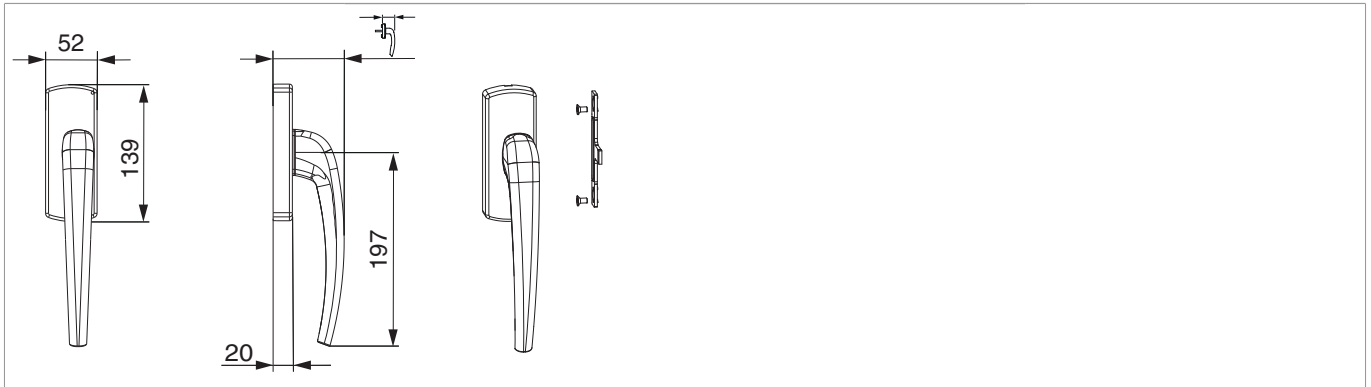

455687 - SKB-Z Griff mit Aufsatzgetrieb Standard Innengriff mit 45° Raste mit Nocken 4 mit Schrauben 4,8x45 mittelbronze C33 links mit Aufdruck Maco - Logo

Technische Zeichnung

mittelbronze	C33	eloxiert	73	53	links	1	455687

Produktbild

**455687 - SKB-Z Griff mit Aufsatztrieb Standard
Innengriff mit 45° Raste mit Nocken 4 mit Schrauben
4,8x45 mittelbronze C33 links mit Aufdruck Maco - Logo**

Montage

Griff DM 0