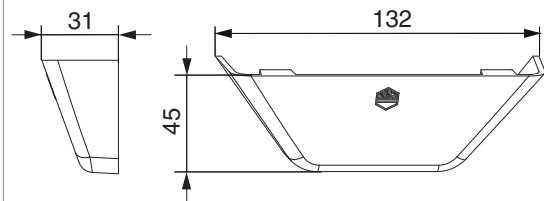

## 363554 - Abdeckkappe für Gleitschere SKB-S/SE Braun

### Technische Zeichnung

		<b>No</b>
Braun	10	363554