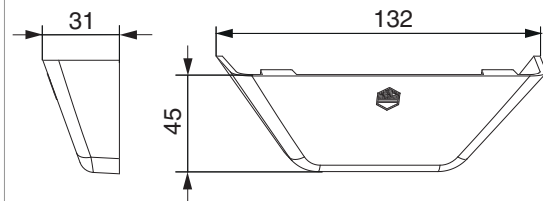

363552 - Abdeckkappe für Gleitschere SKB-S/SE Silber

Technische Zeichnung

Silber	 10	No 363552
--------	---	---------------------

Montage