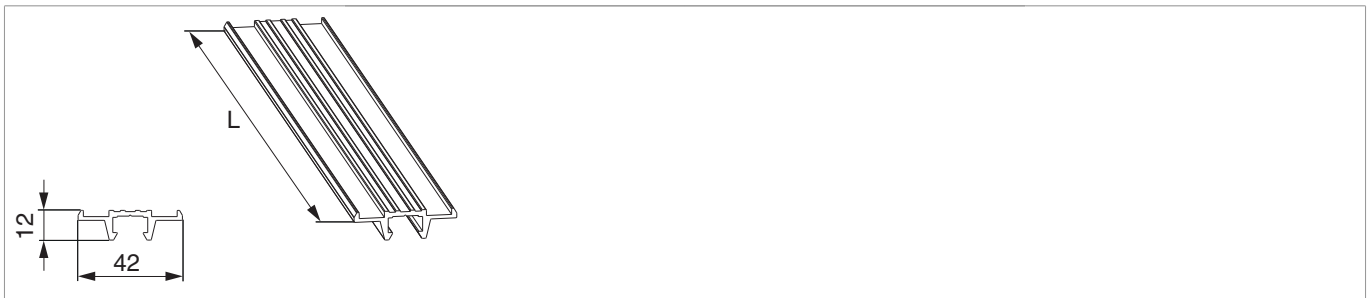

N20115 - Untere Laufschiene/obere Führungsschiene HS C L=5.000mm Silber

Technische Zeichnung

	L		N ^o
Silber	5.000	1	N20115 ¹⁾

¹⁾mit ILLRID-Band versehen