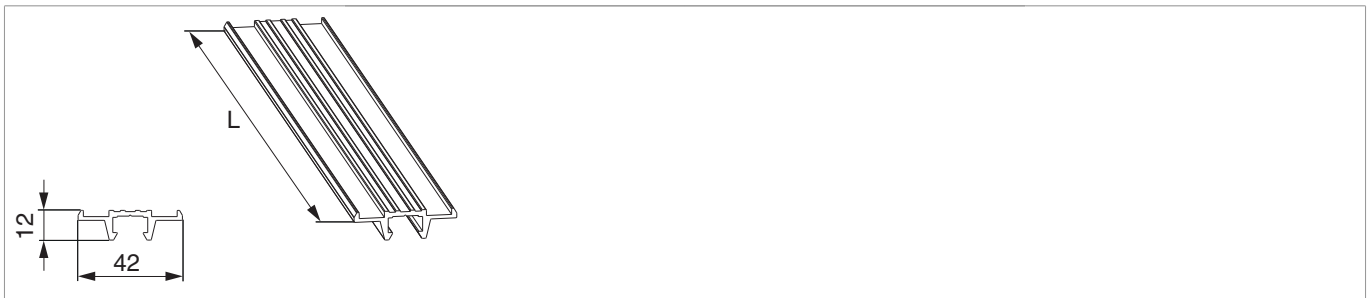

N20114 - Untere Laufschiene/obere Führungsschiene HS C L=3.500mm Silber

Technische Zeichnung

	L		No
Silber	3.500	1	N20114 ¹⁾

¹⁾mit ILLRID-Band versehen