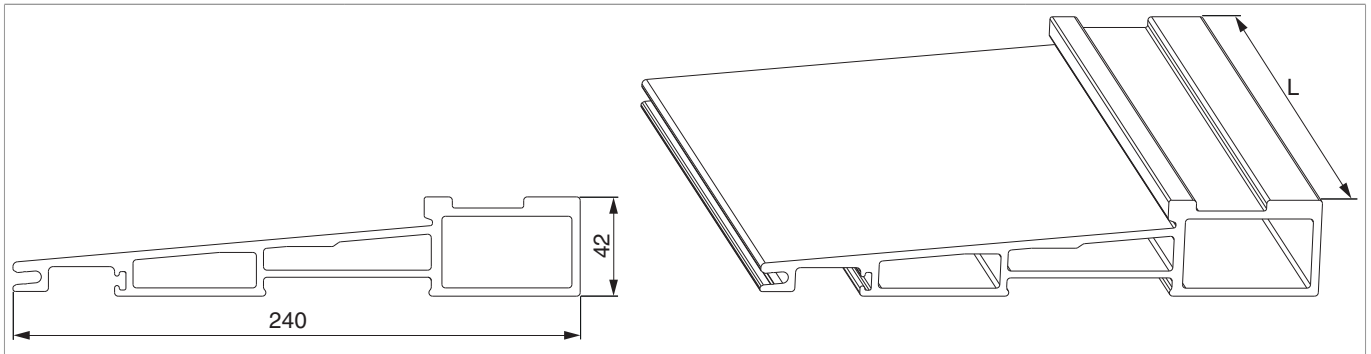

480380 - Grundkörper HS-ST in GFK B=240mm H=42mm L=5.500mm silber

Technische Zeichnung

		L		No
Silber	240 mm breit	5.500	1	480380