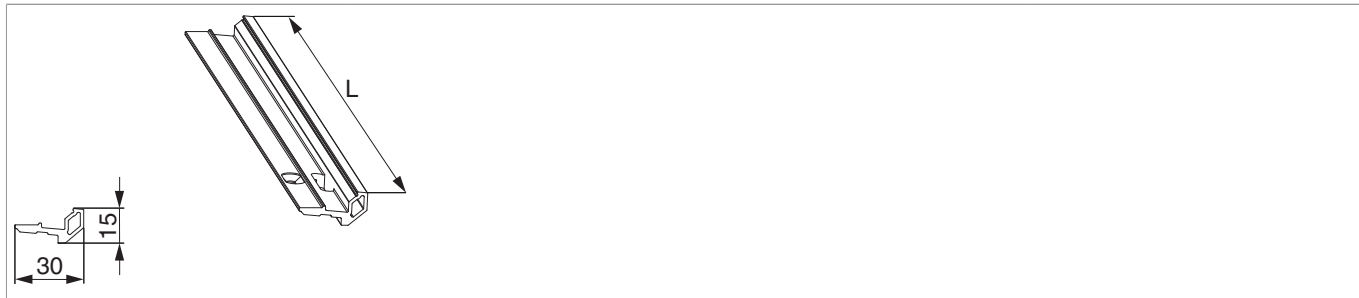

478991 - Glasaufnahmeleiste in ALU für Rahmenlose Fixverglasung Holz/ALU L=2.500mm Silber

Technische Zeichnung

		L		No
Silber	Glasaufnahmeleiste in ALU	2.500	1	478991