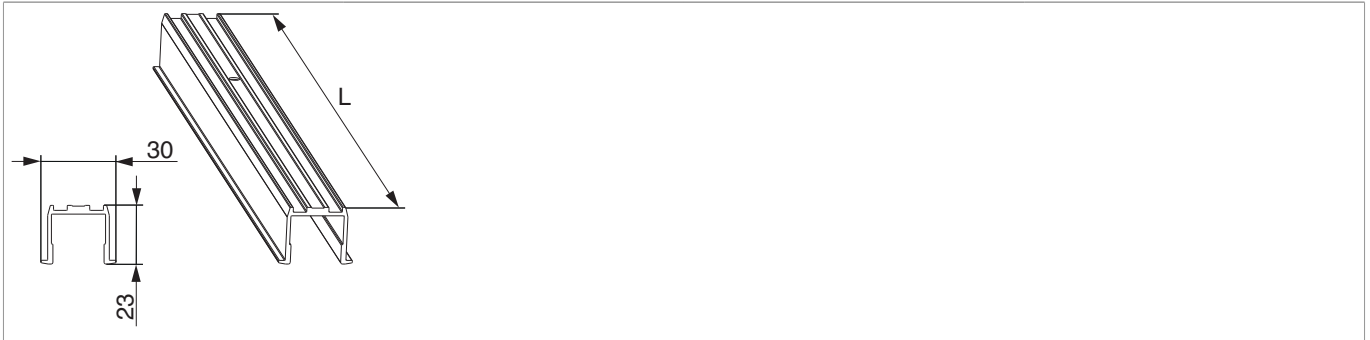

467774 - Obere Führung HS flächenbündig L=5.000mm Silber

Technische Zeichnung

| | L |  | No |
|--------|-------|---|--------|
| Silber | 5.000 | 1 | 467774 |