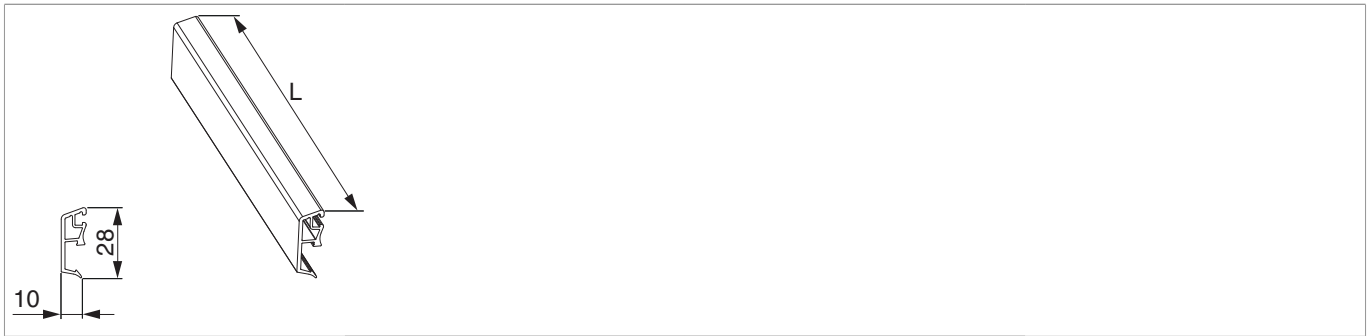

467772 - Abdeckleiste ALU für Rahmenlose Fixverglasung L=2.500mm Blank

Technische Zeichnung

		L		No
Blank	Abdeckleiste ALU	2.500	1	467772