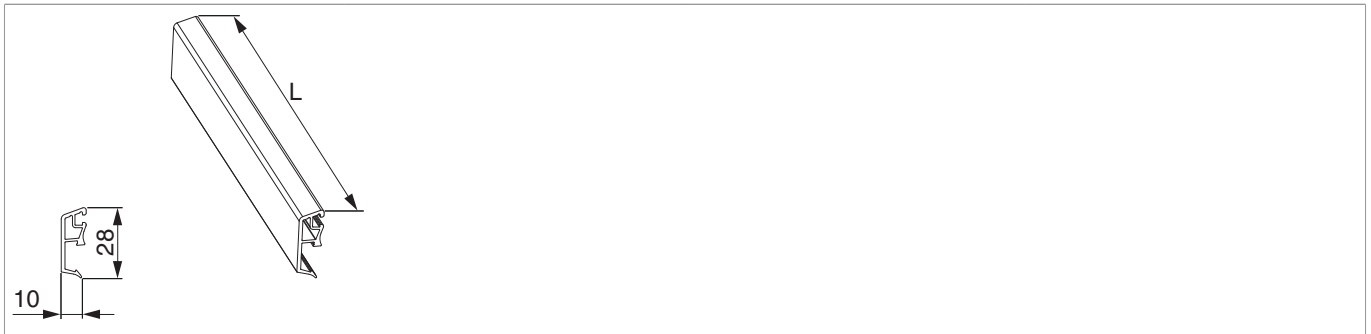

467770 - Abdeckleiste ALU für Rahmenlose Fixverglasung L=2.500mm Silber

Technische Zeichnung

		L		No
Silber	Abdeckleiste ALU	2.500	1	467770