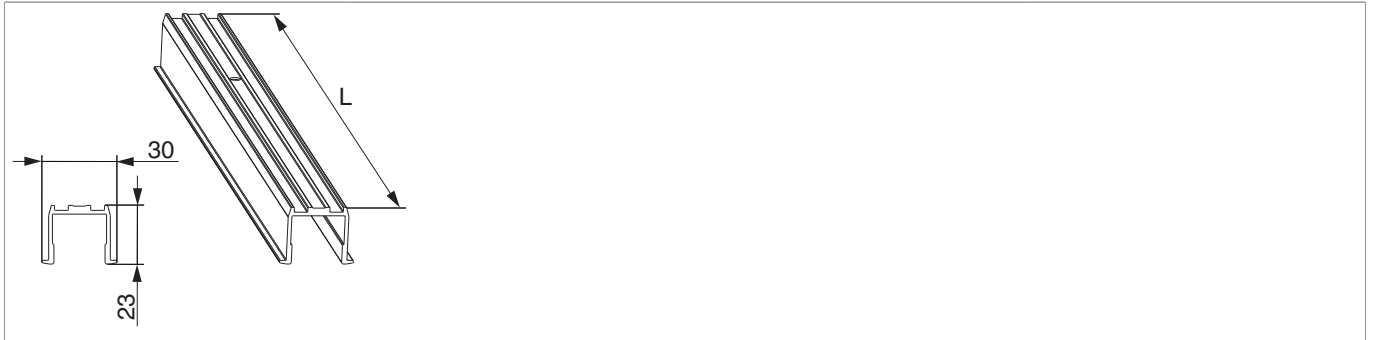

## 467769 - Obere Führung HS flächenbündig L=3.500mm Silber

### Technische Zeichnung

	L		No
Silber	3.500	1	<a href="#">467769</a>