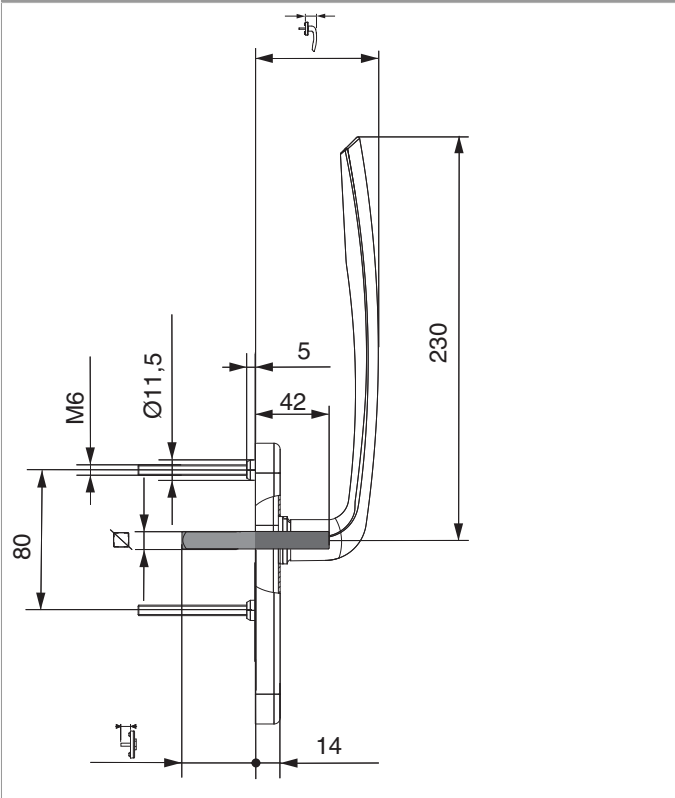

Montage

Griffgarnitur Rapsody