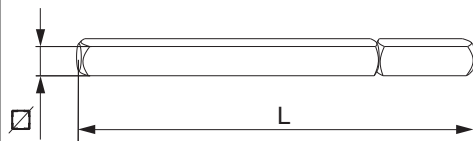

## 369821 - Vierkantstift für Garnitur Innen und Außen 10x172mm Profilstärke 88-112

### Technische Zeichnung

		<b>L</b>				<b>No</b>
Vierkantstift für Garnitur Innen und Außen	88-112	172	140	10	10	369821