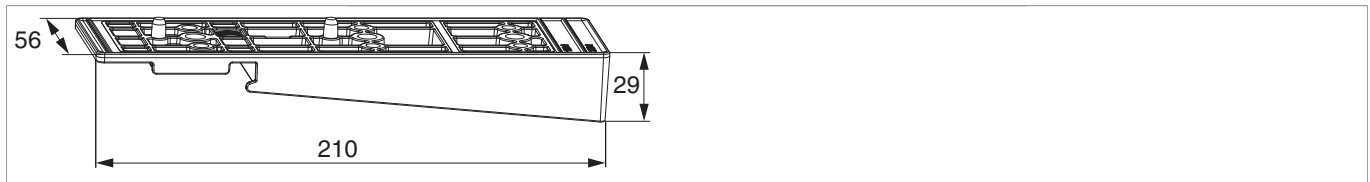

## 368676 - Verbindungsplatte 210/56 ablängbar Silber

### Technische Zeichnung

				<b>No</b>
Verbindungsplatte	210/56 ab- längbar	Silber	10	368676 <sup>1)</sup>

<sup>1)</sup>Kann bis 200, 190/56 abgeschnitten werden.