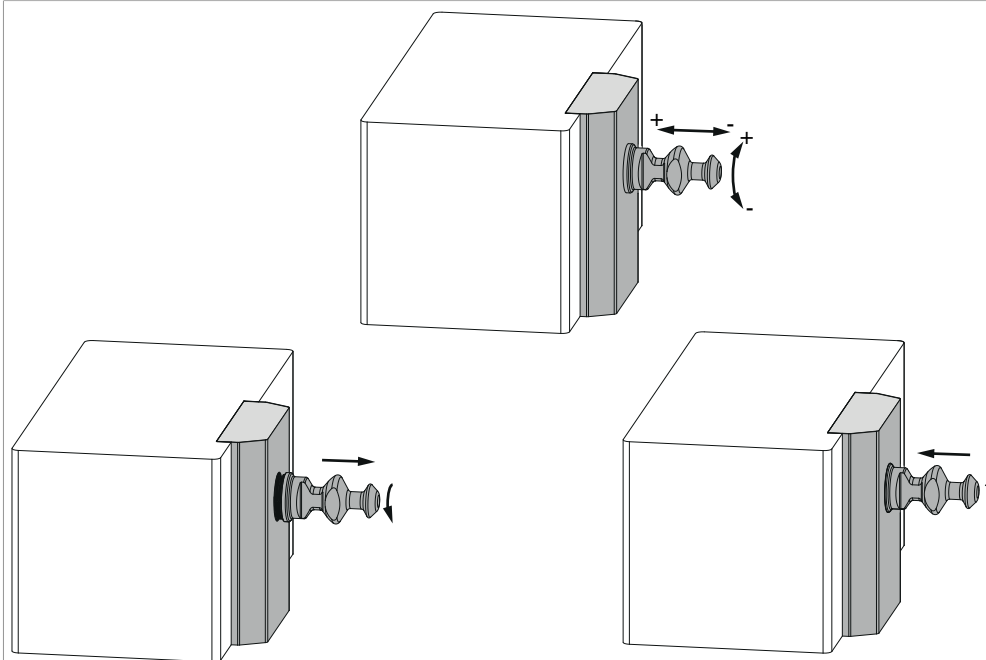

364198 - Verriegelungsbolzen HS mit Spezialgewinde Standard Silber

Technische Zeichnung

		L	B		N^o
Silber	mit Spezialgewinde Standard			100	364198

Einstellung des Anpressdruckes