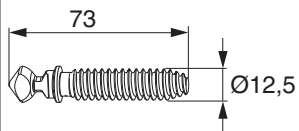

## 364198 - Verriegelungsbolzen HS mit Spezialgewinde Standard Silber

### Technische Zeichnung

		L	B		N <sup>o</sup>
Silber	mit Spezialgewinde Standard			100	364198