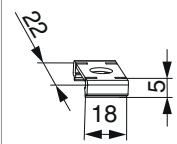

### Technische Zeichnung

	<b>No</b>
Verbreiterung NB=22mm für HS Laufwagen 16 x 30	304790