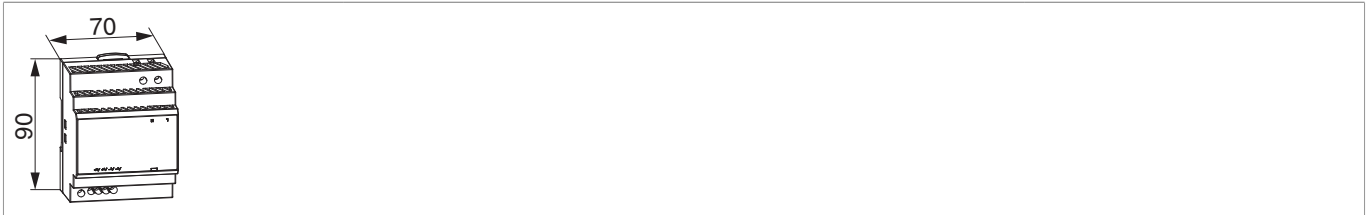

304619 - Netzteil 24V für HS Comfort Drive zur Hutschienenmontage

Technische Zeichnung

			No
Netzteil 24V für HS Comfort Drive	zur Hutschienenmontage	1	304619 ¹⁾

¹⁾ kabellos