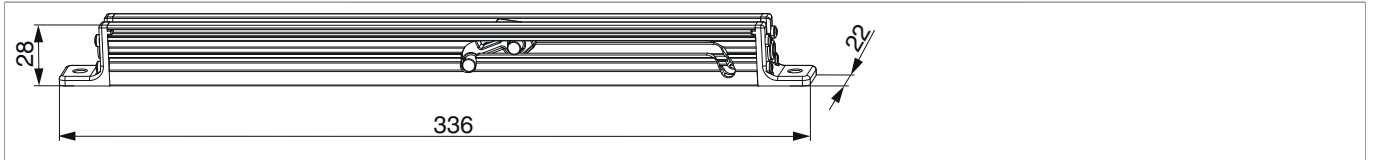

## 304052 - Comfort stop für 200 kg

### Technische Zeichnung

			<b>No</b>
Comfort stop	für 200 kg	1	304052