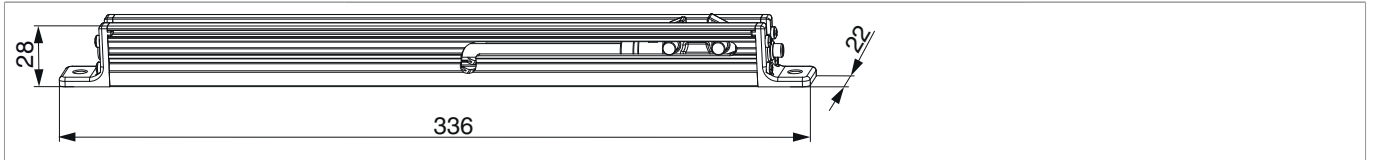

300359 - Comfort close für 200 kg

Technische Zeichnung

			No
Comfort close	für 200 kg	1	300359