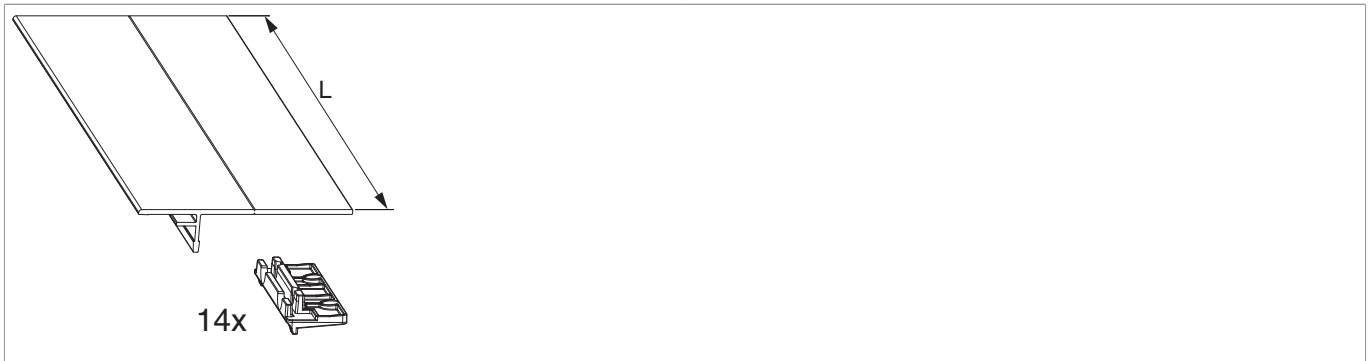

104682 - Packung Trittschwelle HS ALU Fixflügel für GFK 240 L=5.000mm Silber

Technische Zeichnung

			L		No
Packung Trittschwelle HS ALU Fixflügel	Silber	für GFK 240	5.000	1	104682 ¹⁾

¹⁾ Inhalt: 1 x Trittschwelle, Aufnahmen für Trittschwelle

Montage