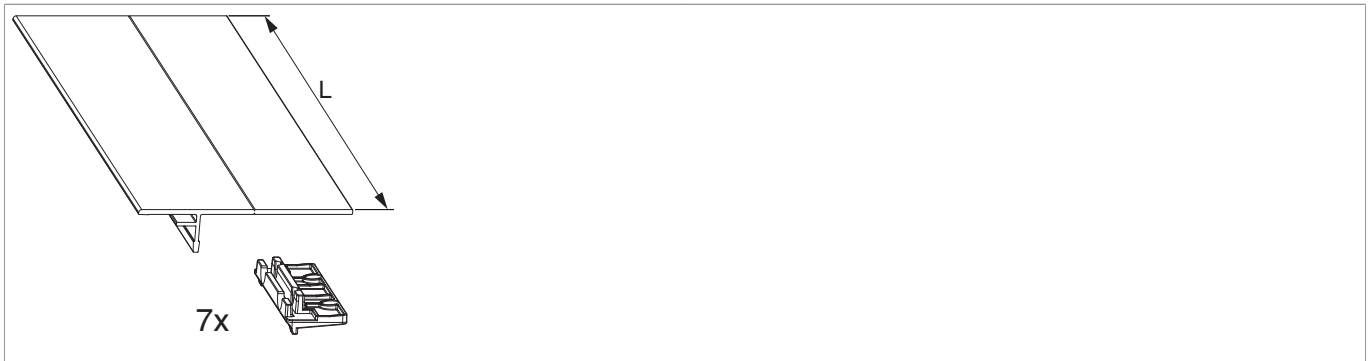

104681 - Packung Trittschwelle HS ALU Fixflügel für GFK 240 L=2.500mm Silber

Technische Zeichnung

			L		No
Packung Trittschwelle HS ALU Fixflügel	Silber	für GFK 240	2.500	1	104681 ¹⁾

¹⁾ Inhalt: 1 x Trittschwelle, Aufnahmen für Trittschwelle