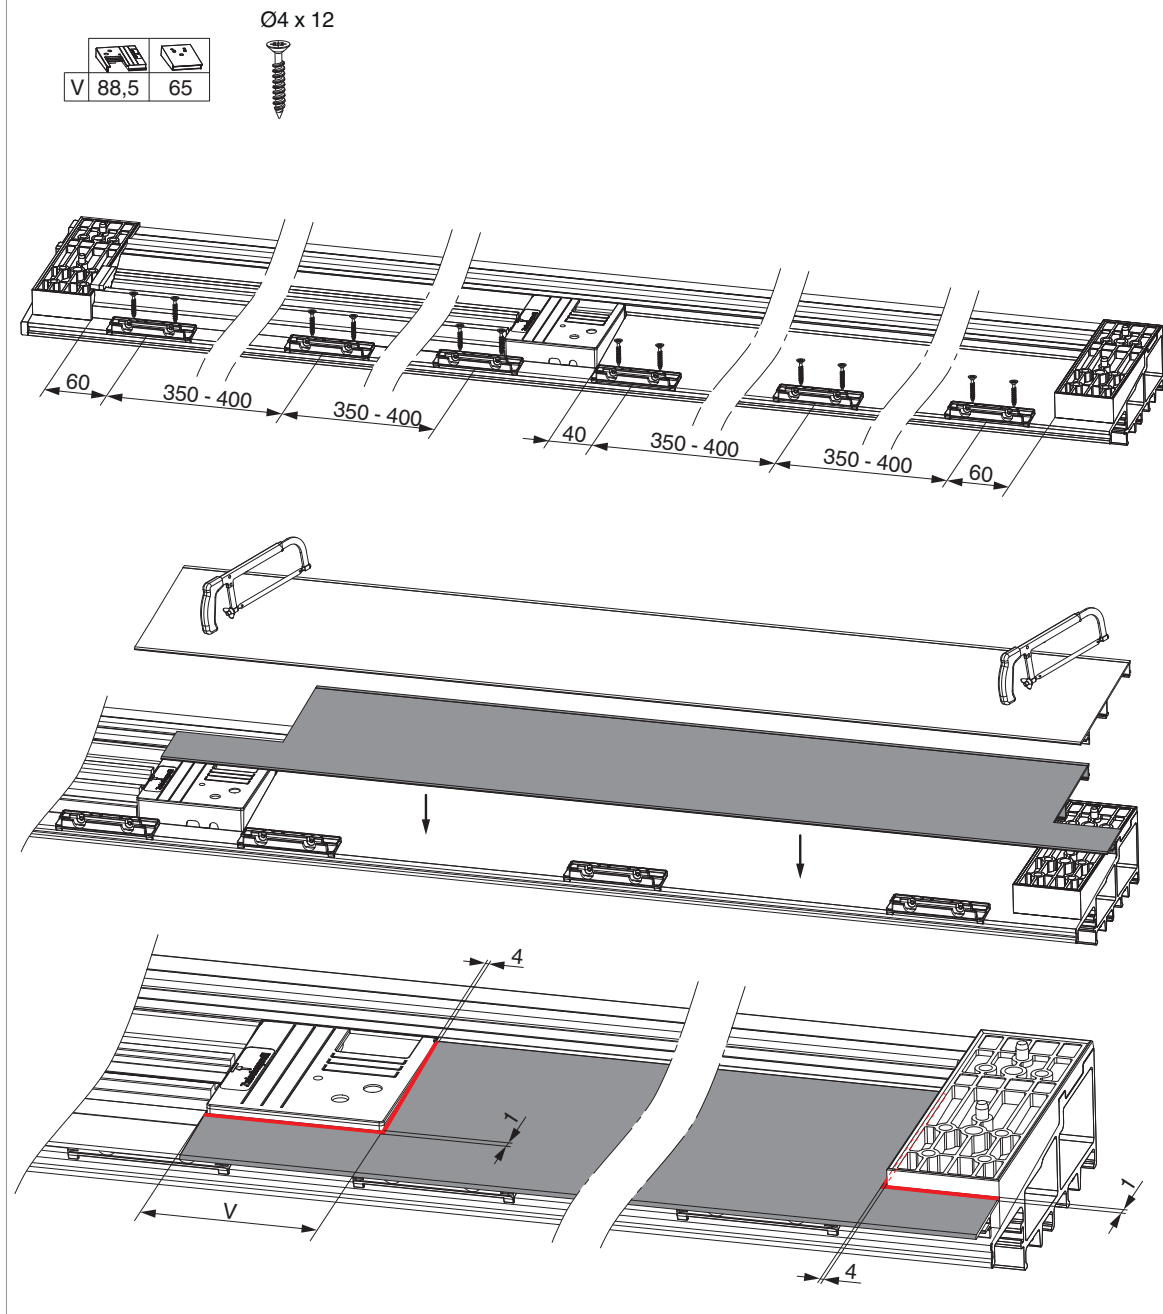

104674 - Packung Trittschwelle HS ALU für GFK 240 L=2.500mm Silber

Technische Zeichnung

			L		№
Packung Trittschwelle HS ALU	Silber	für GFK 240	2.500	1	104674 ¹⁾

¹⁾ Inhalt: 1 x Trittschwelle, Aufnahmen für Trittschwelle

Montage

**104674 - Packung Trittschwelle HS ALU für GFK 240
L=2.500mm Silber**