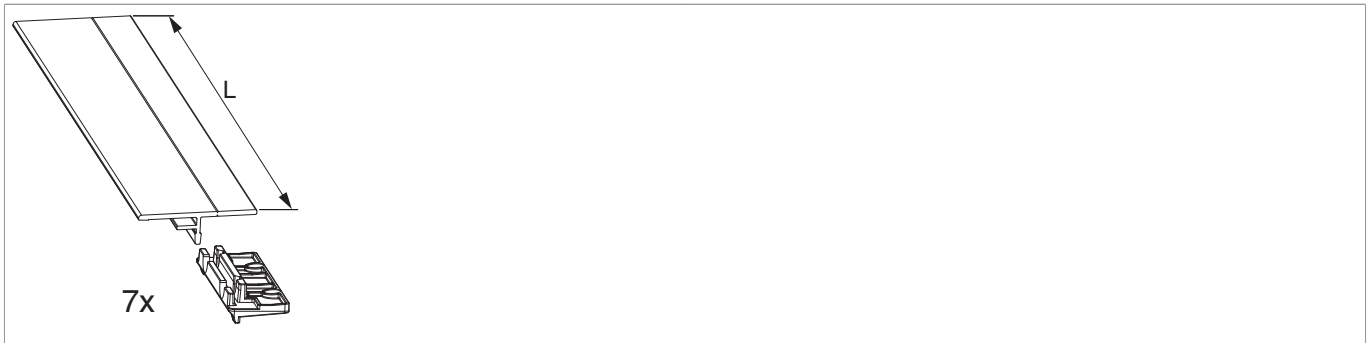

## 104669 - Packung Trittschwelle HS ALU Fixflügel für GFK 180 L=2.500mm Silber

### Technische Zeichnung

			L		No
Packung Trittschwelle HS ALU Fixflügel	Silber	für GFK 180	2.500	1	104669 <sup>1)</sup>

<sup>1)</sup> Inhalt: 1 x Trittschwelle, Aufnahmen für Trittschwelle