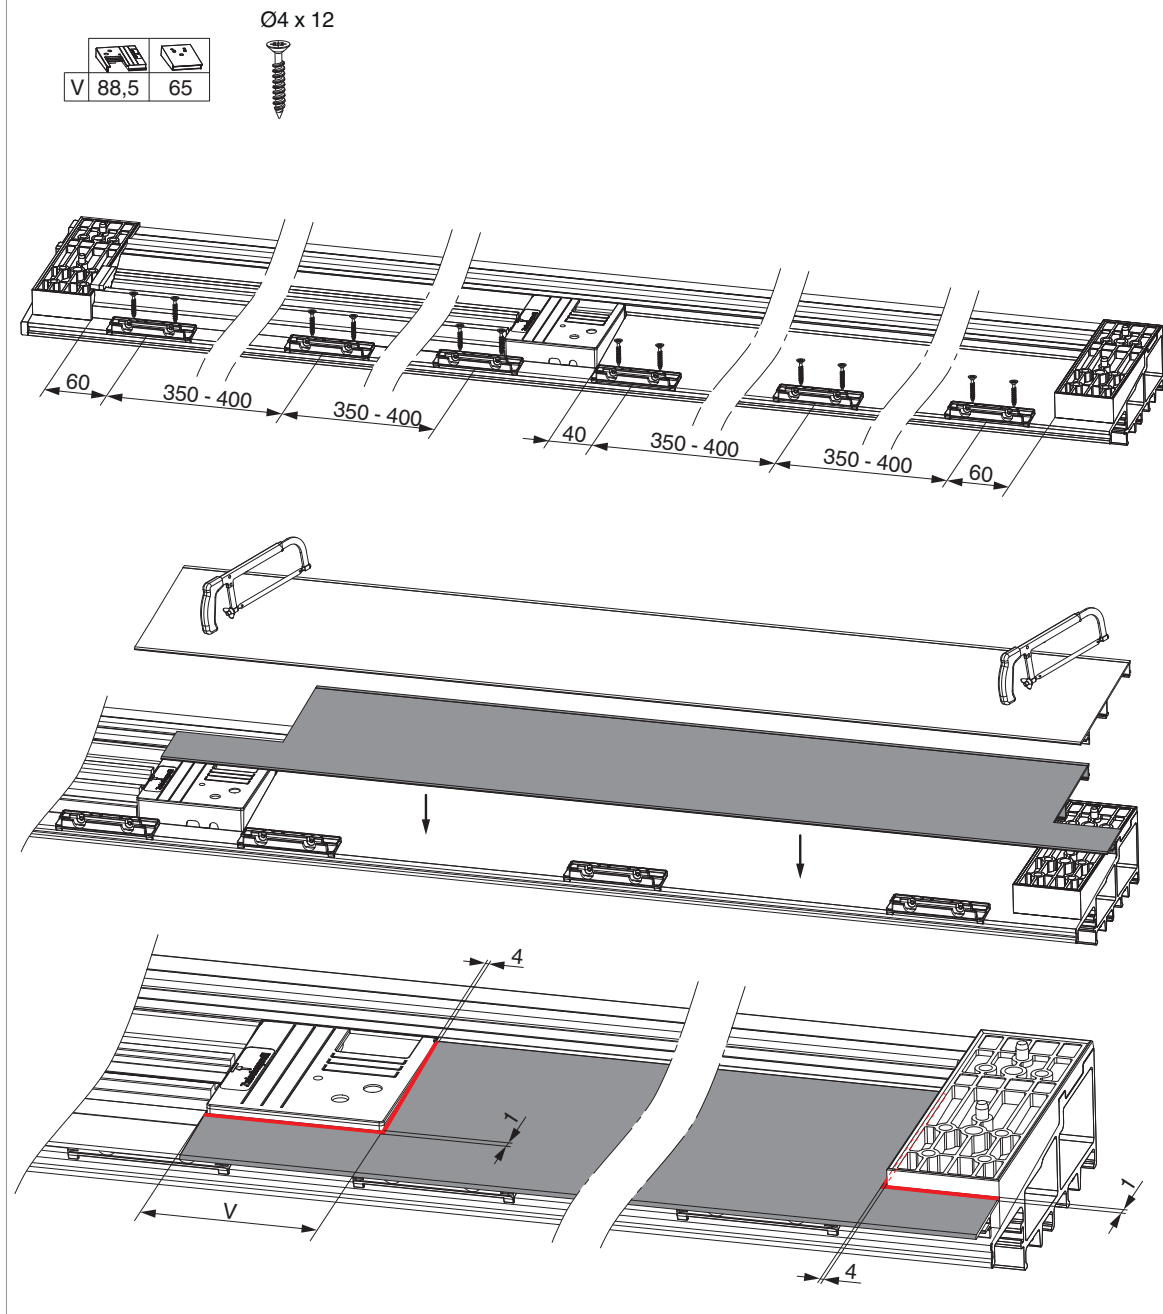

## 104668 - Packung Trittschwelle HS ALU für GFK 180 L=5.000mm Silber

### Technische Zeichnung

			L		No
Packung Trittschwelle HS ALU	Silber	für GFK 180	5.000	1	104668 <sup>1)</sup>

<sup>1)</sup> Inhalt: 1 x Trittschwelle, Aufnahmen für Trittschwelle

## Montage

**104668 - Packung Trittschwelle HS ALU für GFK 180  
L=5.000mm Silber**