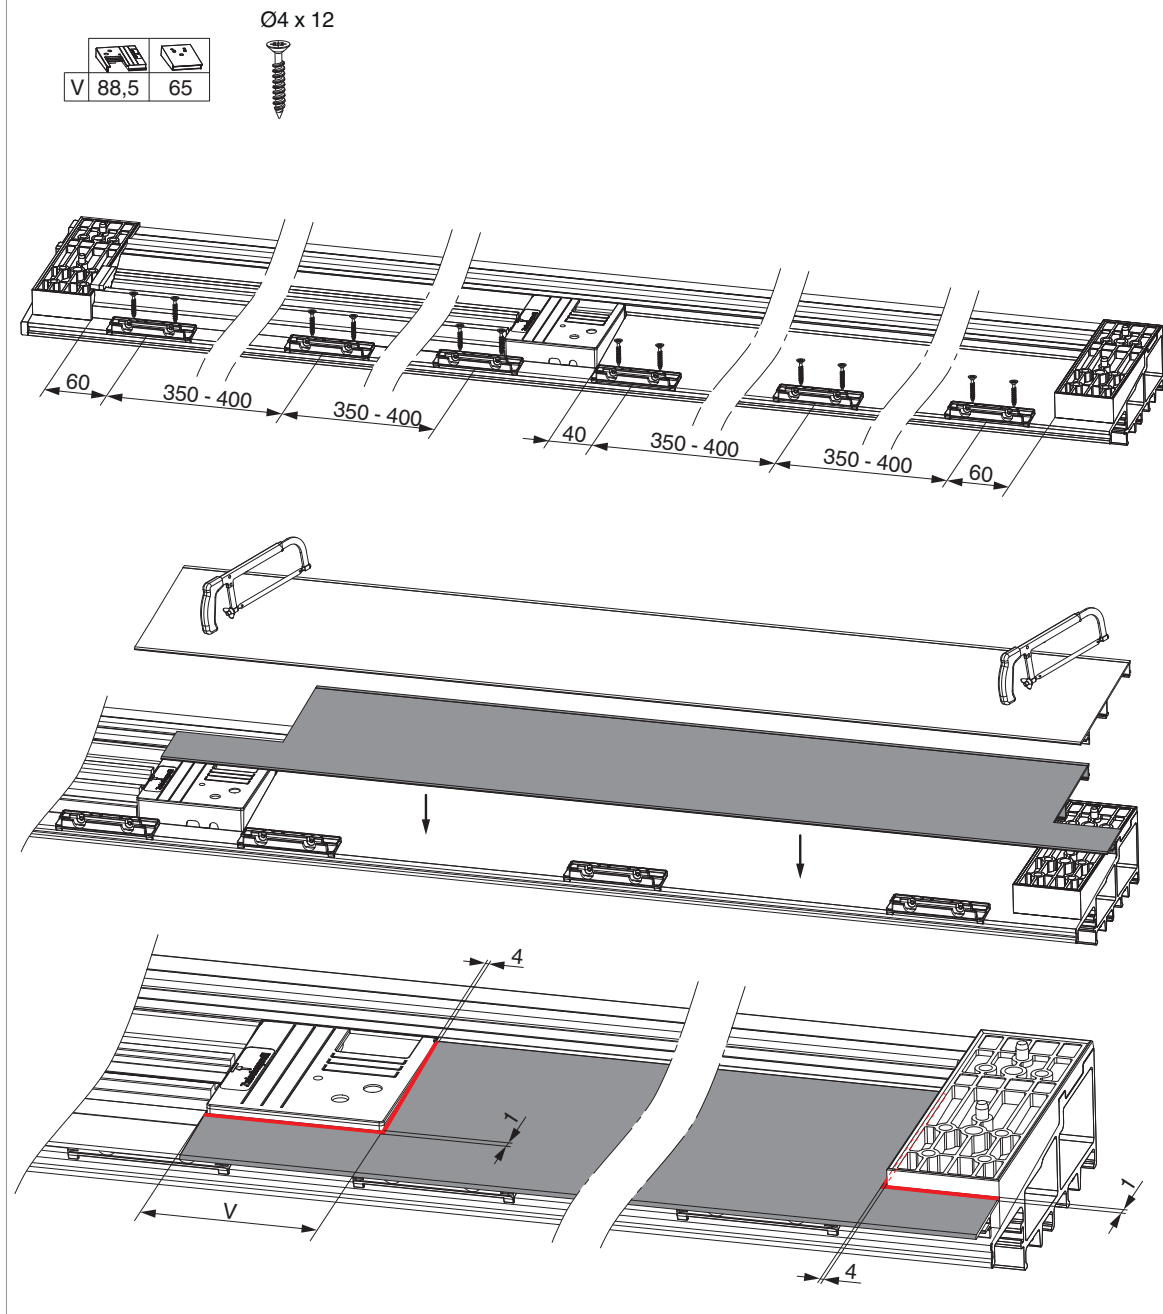

104667 - Packung Trittschwelle HS ALU für GFK 180 L=2.500mm Silber

Technische Zeichnung

| | | | L |  | No |
|------------------------------|--------|-------------|-------|---|----------------------|
| Packung Trittschwelle HS ALU | Silber | für GFK 180 | 2.500 | 1 | 104667 ¹⁾ |

¹⁾ Inhalt: 1 x Trittschwelle, Aufnahmen für Trittschwelle

Montage

**104667 - Packung Trittschwelle HS ALU für GFK 180
L=2.500mm Silber**