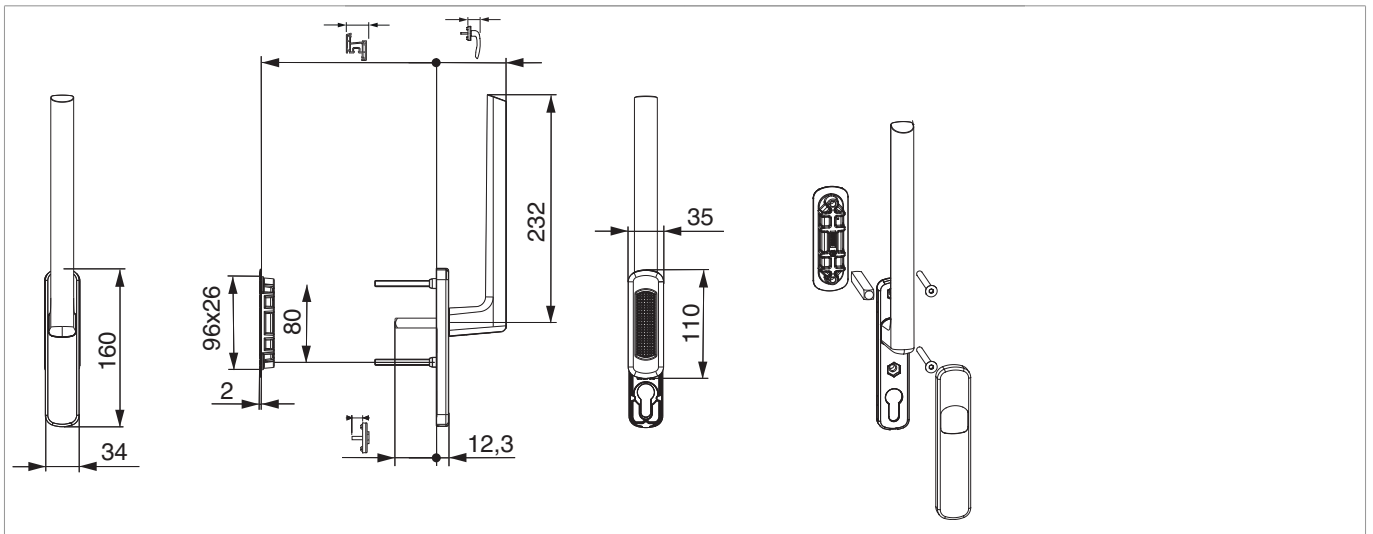

## 103814 - HS-Griff 12 Garnitur mit Abdeckblende und Muschelgriff kurz bis 110 Nocken 10 Silber eloxiert

### Technische Zeichnung

						<b>No</b>
Silber	72	bis 110	10	eloxiert	1	103814

Bohr- und Fräsbild

## Montage

Maßangaben