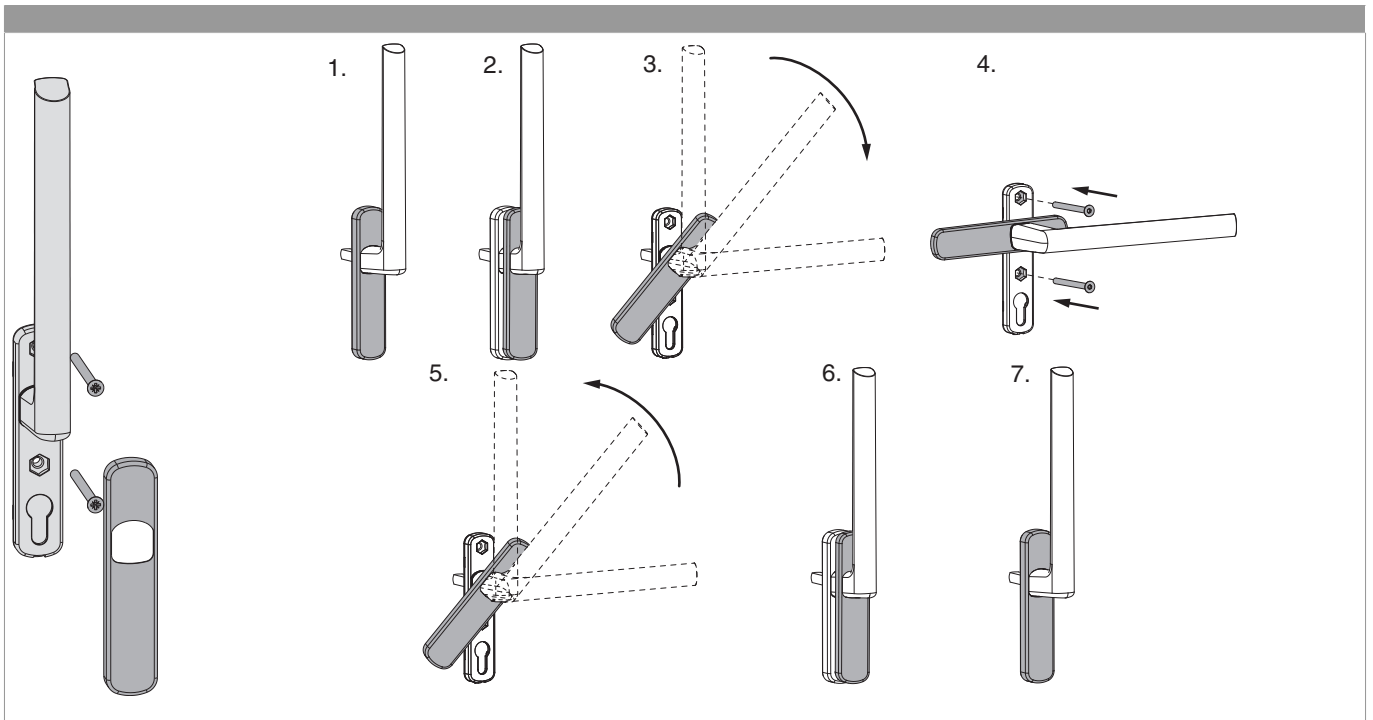

## 103814 - HS-Griff 12 Garnitur mit Abdeckblende und Muschelgriff kurz bis 110 Nocken 10 Silber eloxiert

### Technische Zeichnung

						<b>No</b>
Silber	72	bis 110	10	eloxiert	1	103814

Bohr- und Fräsbild

## Montage

Maßangaben