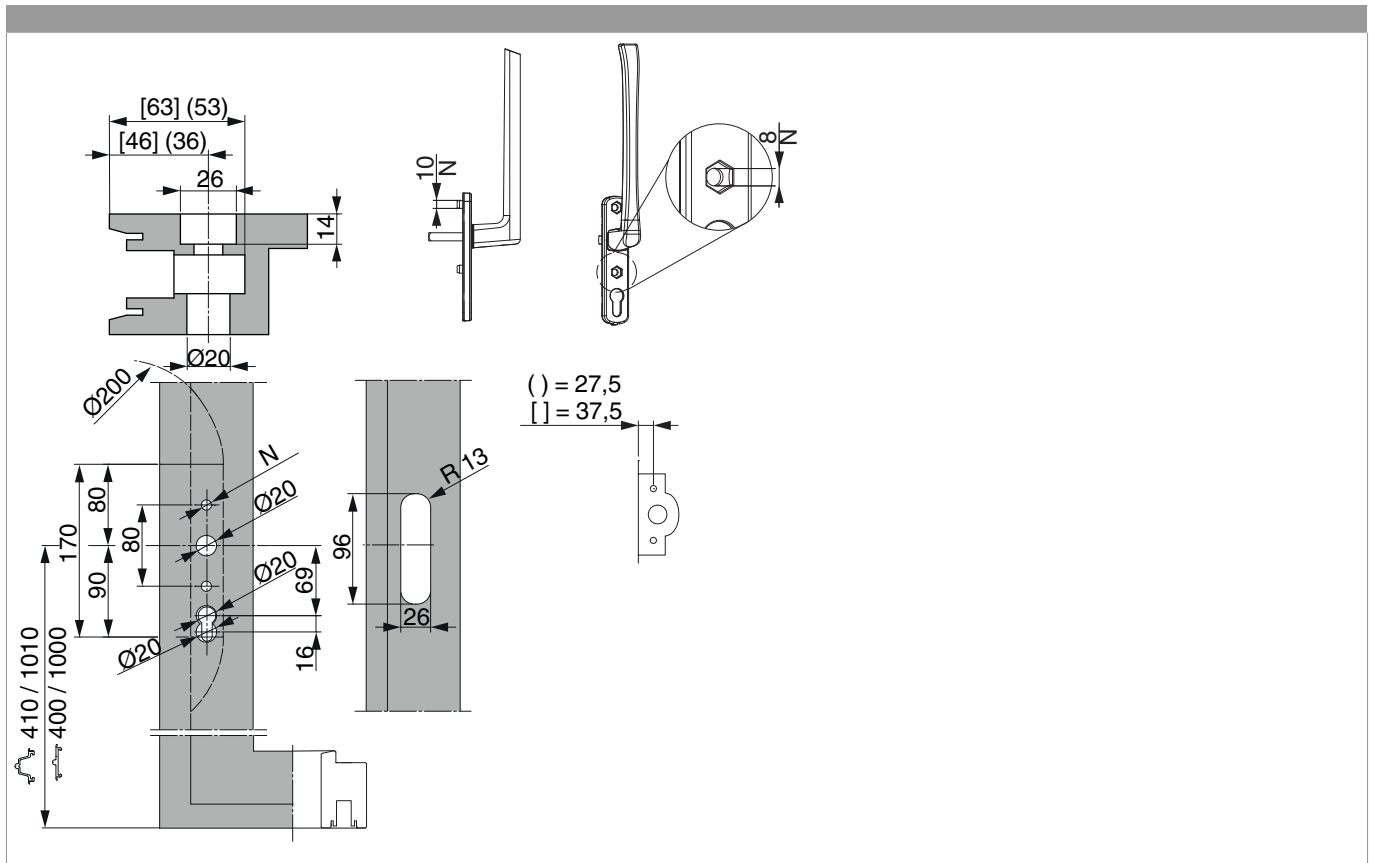

## 103814 - HS-Griff 12 Garnitur mit Abdeckblende und Muschelgriff kurz bis 110 Nocken 10 Silber eloxiert

### Technische Zeichnung

						<b>No</b>
Silber	72	bis 110	10	eloxiert	1	103814

Bohr- und Fräsbild

## Montage

Maßangaben