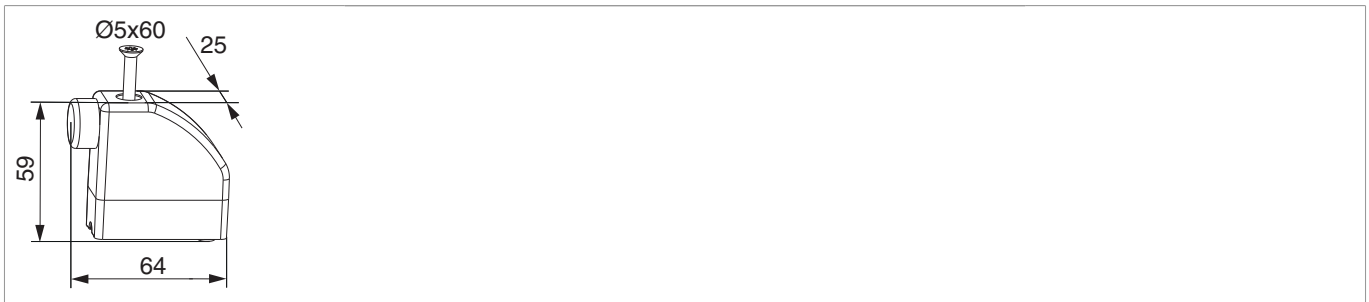

## 103345 - Anschlagpuffer Universal für Laufschiene flach Silber

### Technische Zeichnung

			<b>No</b>
für Laufschiene flach	Silber	10	103345 <sup>1)</sup>

<sup>1)</sup>Es müssen 2 Anschlagpuffer ( oben und unten ) pro Schiebeflügel eingesetzt werden.