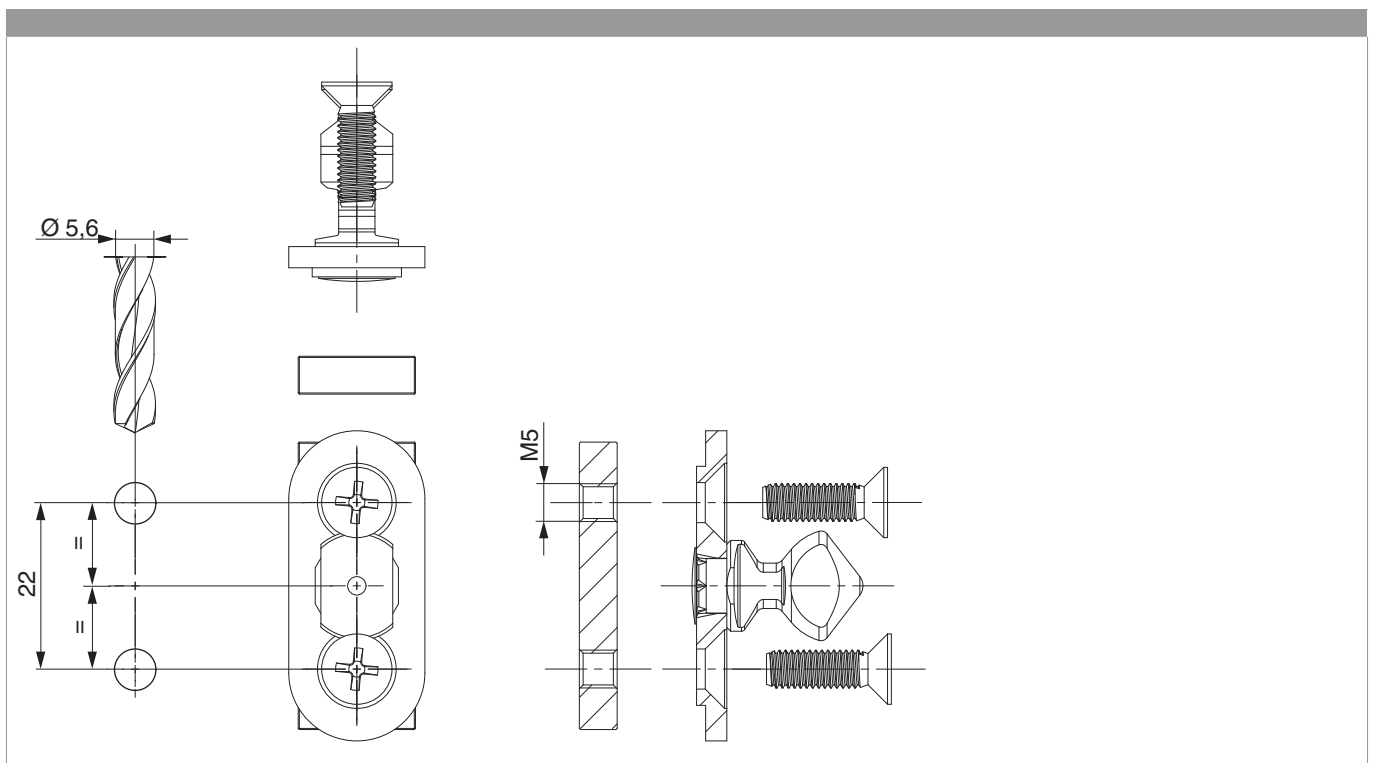

103261 - Verriegelungsbolzen HS komplett für Schema C und L Standard Silber

Technische Zeichnung

		L	B		N ^o
Silber	komplett für Schema C und L Standard			10	103261

Montage

Montage Anpressdruck einstellen