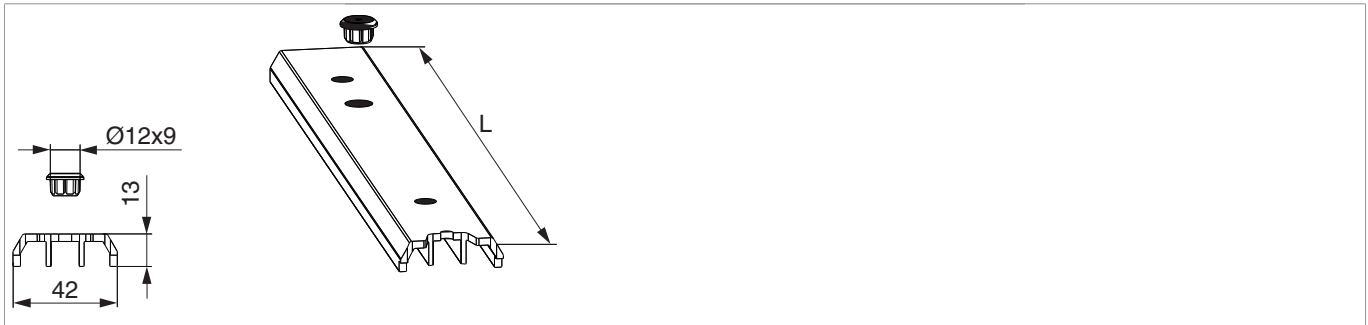

## 103157 - Packung Anschlagdichtungsschiene in KU für HS Getriebe Silber L=2.716mm

### Technische Zeichnung

		<b>No</b>
Packung Anschlagdichtungsschiene in KU für HS Getriebe Silber L=2.716mm	1	<a href="#">103157</a>