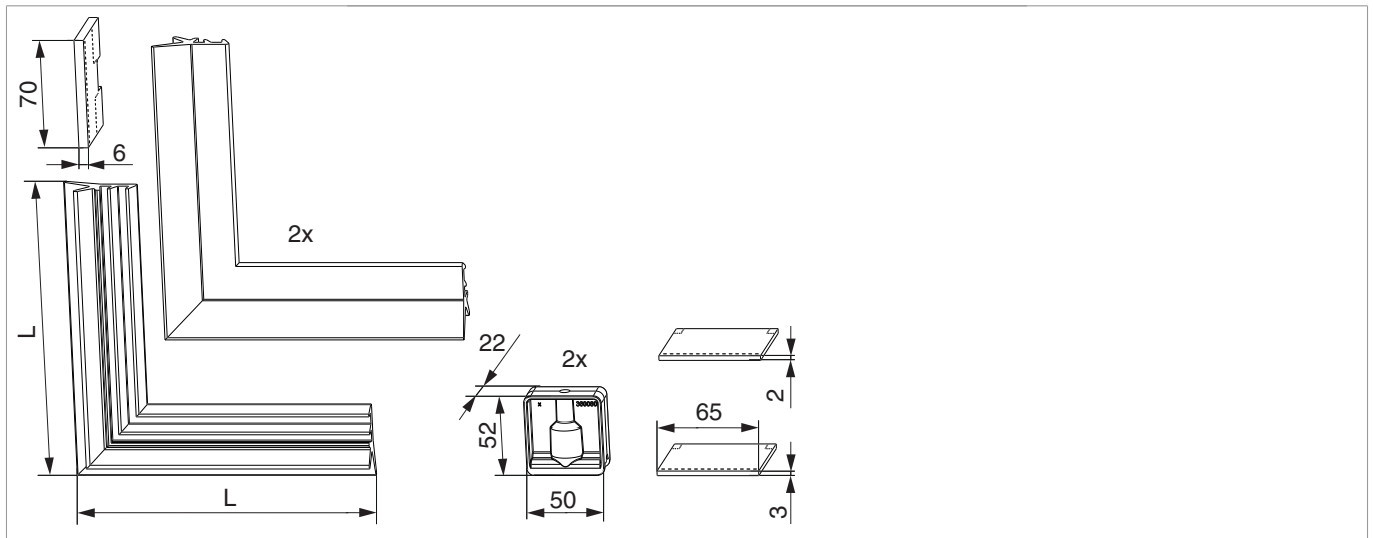

## 102825 - Packung erhöhte Dichtheit Flügeldichtung L=2500 mm für 88-98/28 mm Schema C Schwarz li/re

### Technische Zeichnung

					<b>No</b>
Schwarz	Schema C	für 88-98/28 mm	Flügeldichtung L=2500 mm	1	102825