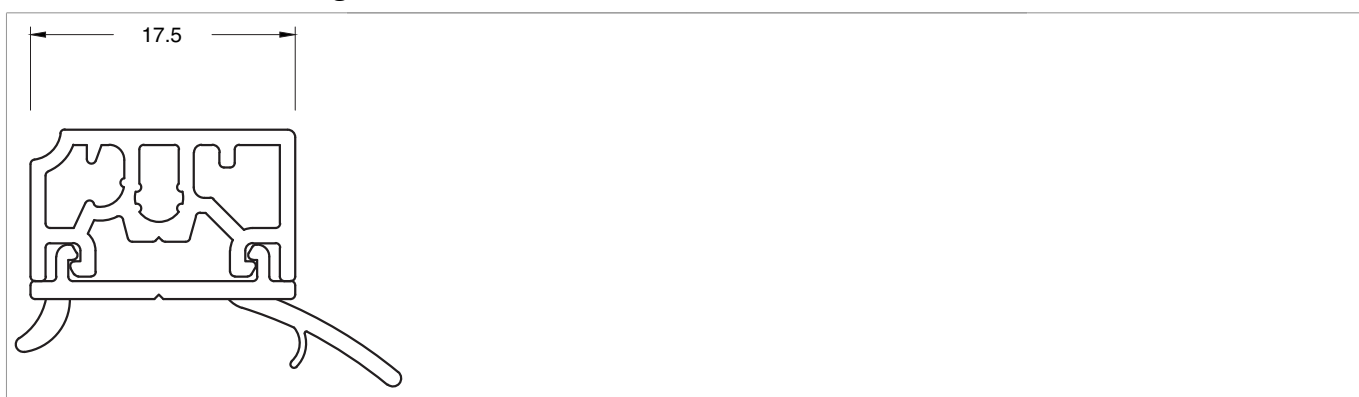

TRANSIT

N123000 - Flügeldichtung Transit montiert auf Alu-Profil Falz 12 F3/4 L=2.500mm

Technische Zeichnung

			L		N ^o
	F3/4	Falz 12	2.500	10	N123000

Montage der Flügeldichtung Transit
