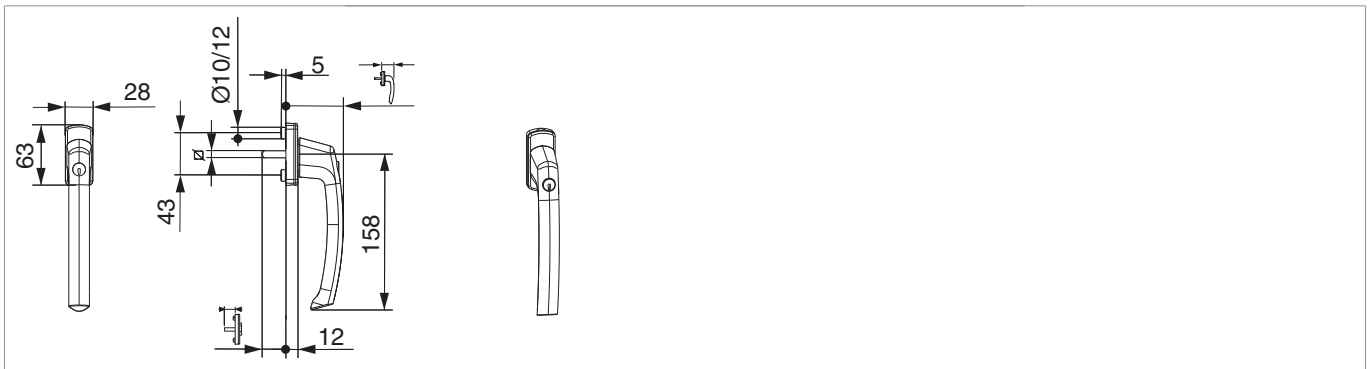

203318 - SKB-Griff Harmony Nocken 10/12 Stift 35 Titan eloxiert Sperrzylinder

Technische Zeichnung

Titan	58	Stift 35	28	7	eloxiert	10	203318

Bohr- und Fräsbilder

Montage

Maßangaben