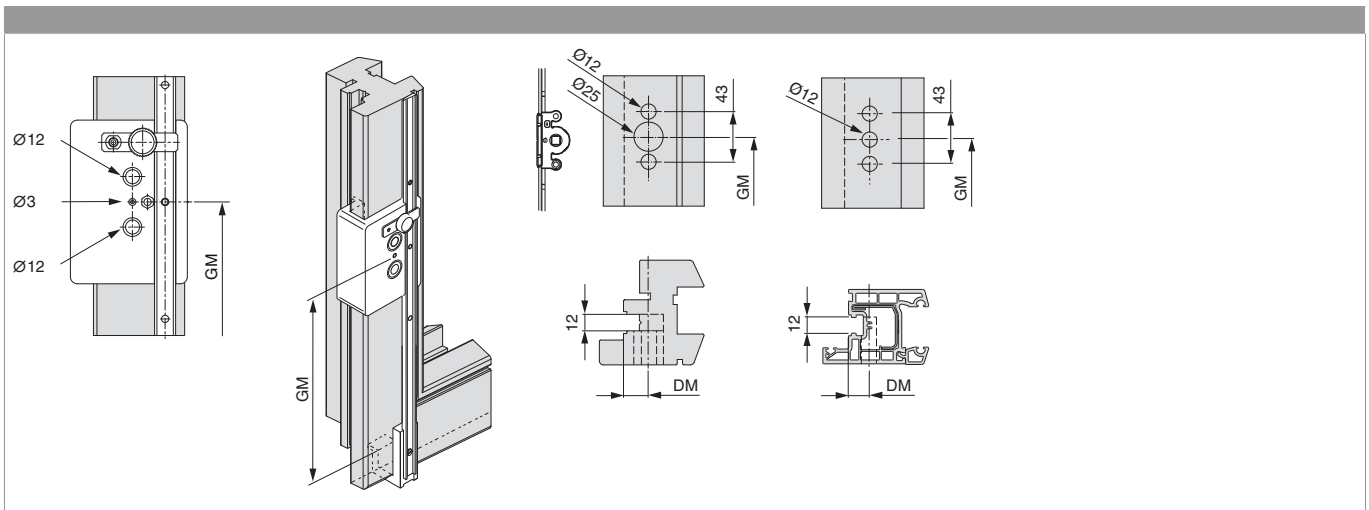

203318 - SKB-Griff Harmony Nocken 10/12 Stift 35 Titan eloxiert Sperrzylinder

Technische Zeichnung

Titan	58	Stift 35	28	7	eloxiert	10	203318

Bohr- und Fräsbilder

Montage

Maßangaben