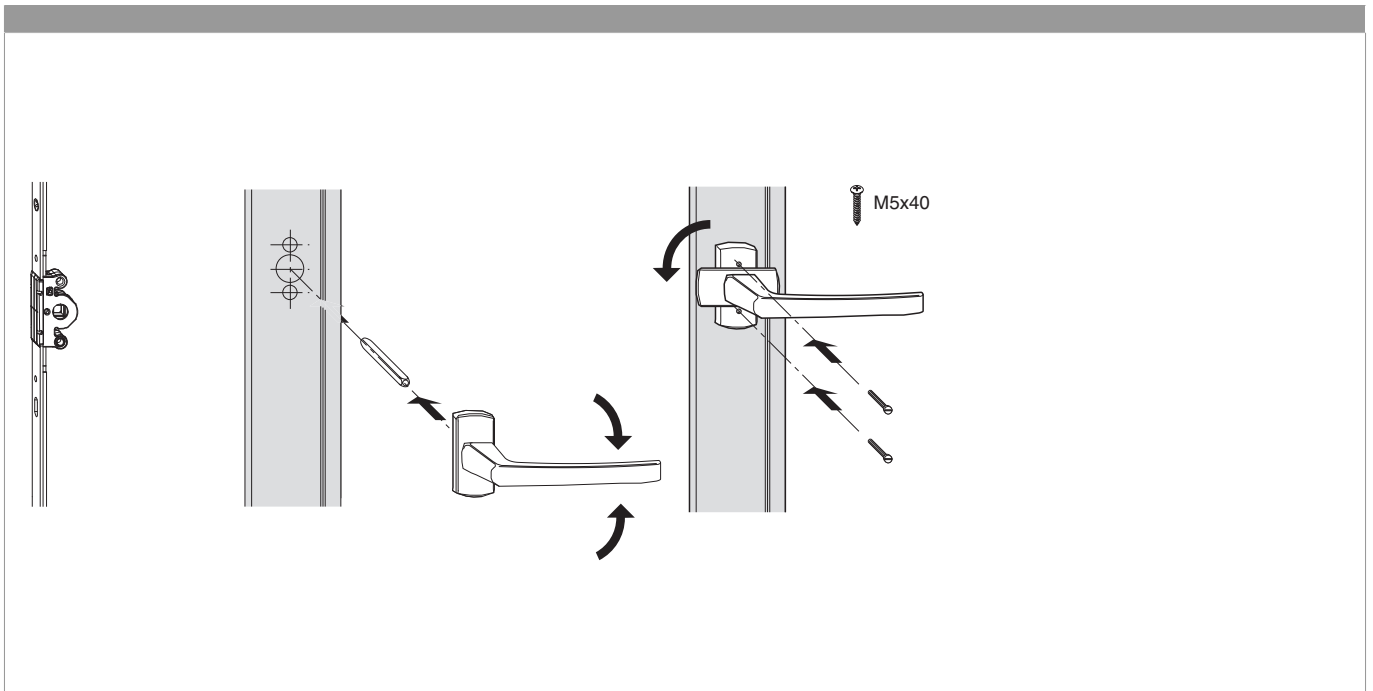

203318 - SKB-Griff Harmony Nocken 10/12 Stift 35 Titan eloxiert Sperrzylinder

Technische Zeichnung

Titan	58	Stift 35	28	7	eloxiert	10	203318

Bohr- und Fräsbilder

Montage

Maßangaben