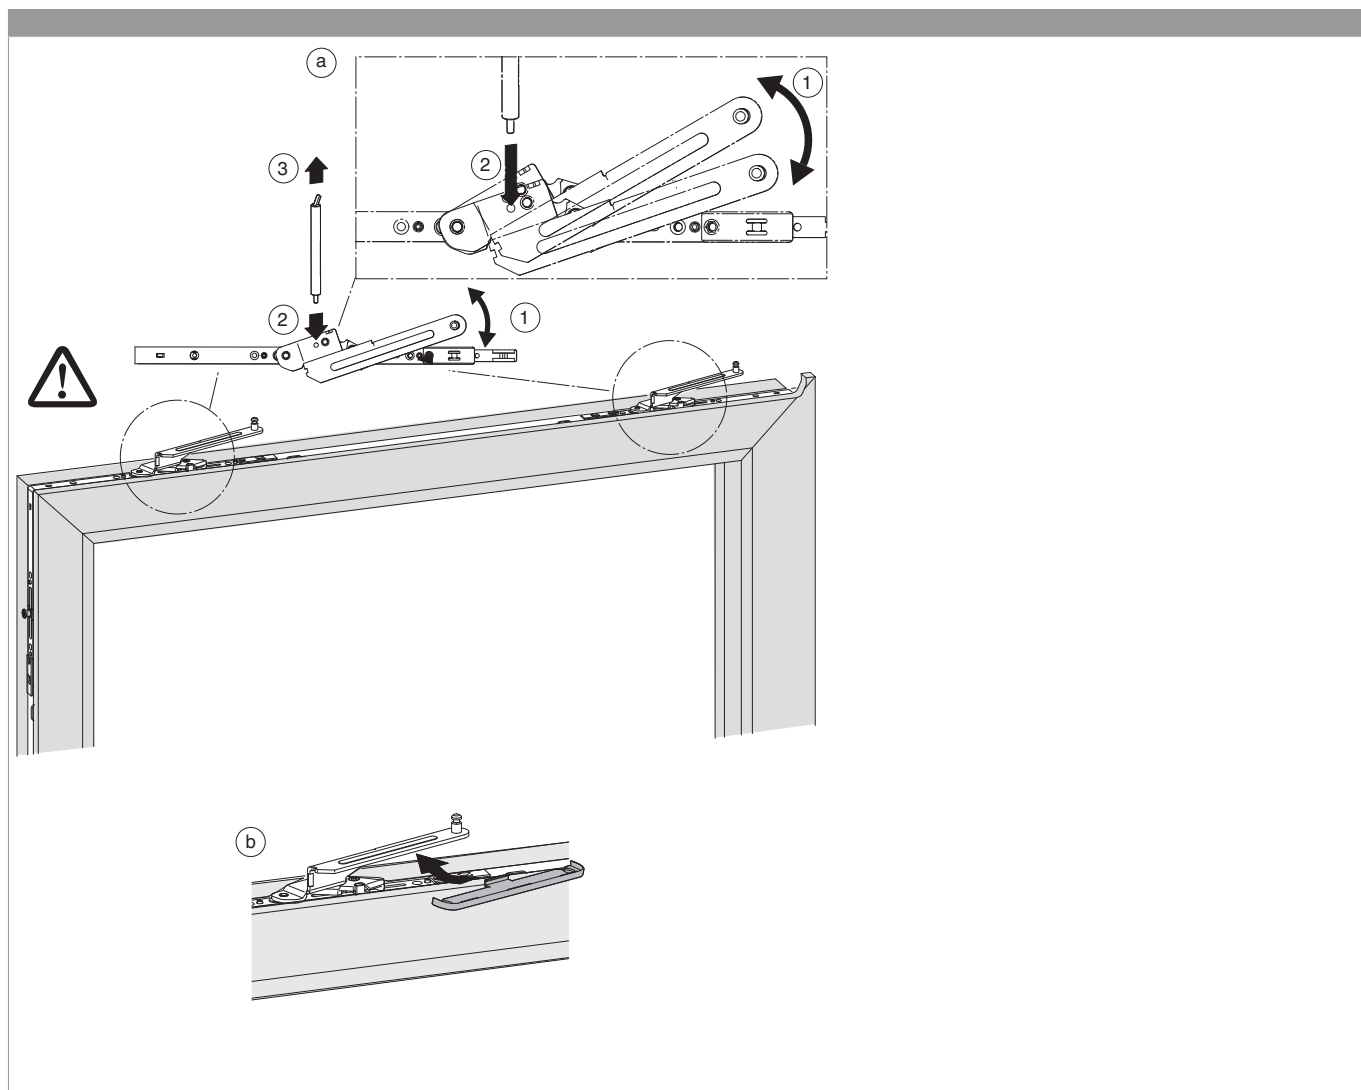

203304 - SKB-Griff Harmony Nocken 10/12 Stift 35 Champagne eloxiert

Technische Zeichnung

Champagne	58	Stift 35	28	7	eloxiert	10	203304

Bohr- und Fräsbilder

Montage

Maßangaben