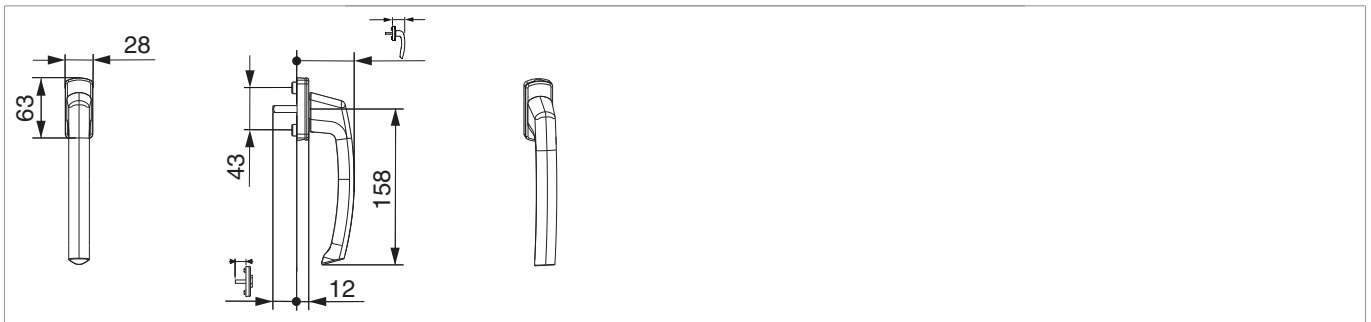

203304 - SKB-Griff Harmony Nocken 10/12 Stift 35 Champagne eloxiert

Technische Zeichnung

Champagne	58	Stift 35	28	7	eloxiert	10	203304

Bohr- und Fräsbilder

Montage

Maßangaben