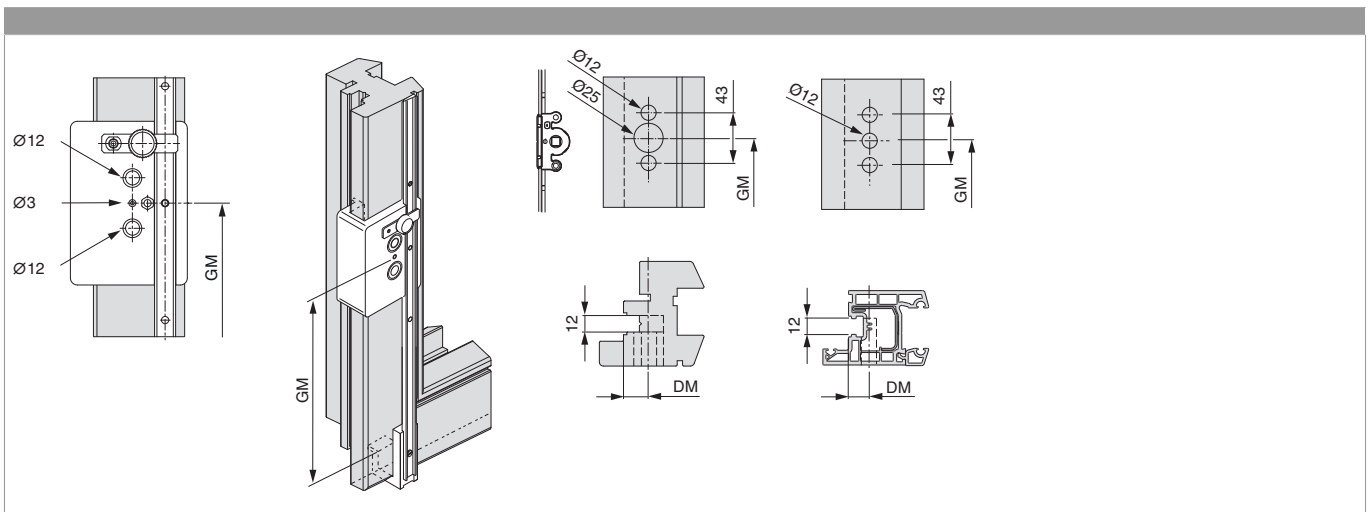

203304 - SKB-Griff Harmony Nocken 10/12 Stift 35 Champagne eloxiert

Technische Zeichnung

Champagne	58	Stift 35	28	7	eloxiert	10	203304

Bohr- und Fräsbilder

Montage

Maßangaben