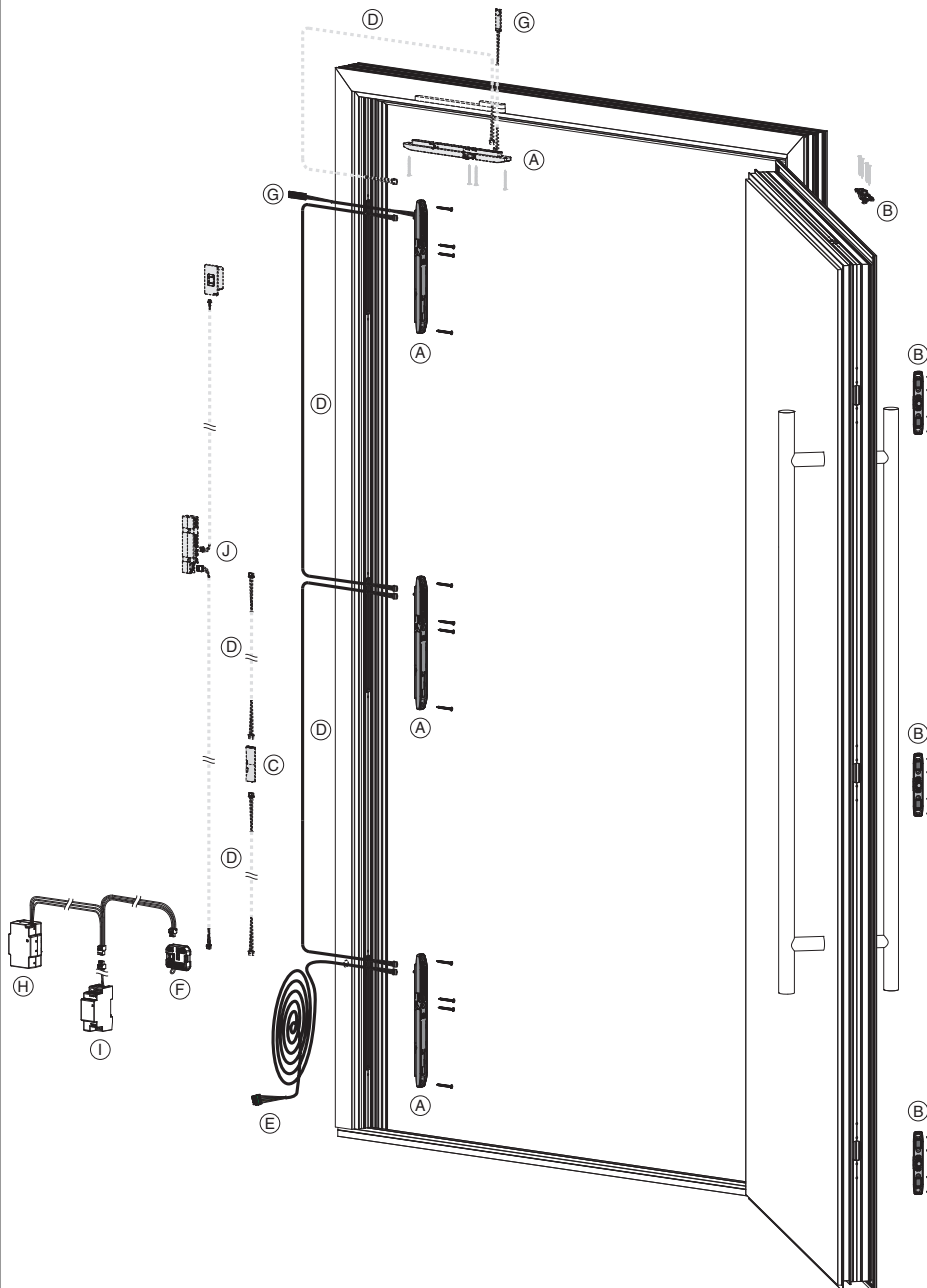

466837 - Kabelwanne für 4 mm Luft

Produktbild

			L		N ^o
Kabelwanne für 4 mm Luft				1	466837

Technische Zeichnung

Maßzeichnung

Komponentenübersicht

Rahmenmontage

- (A) INSTINCT Guard / Guard+
- (B) INSTINCT Schließteil
- (C) INSTINCT Bluetooth-Modul
- (D) INSTINCT Systemkabel
- (E) INSTINCT Systemkabel für rahmenseitige Montage 6000 mm
- (F) INSTINCT Gateway
- (G) INSTINCT Abschlusskabel (mit oder ohne Akustik-Modul)
- (H) INSTINCT USV-Modul
- (I) INSTINCT Netzteil (Hutschiene oder Unterputz)
- (J) MACO openDoor Touchkey dLine / MACO openDoor Keypad

466837 - Kabelwanne für 4 mm Luft

Rahmenmontage

..... = optional

Flügelmontage

- (A) INSTINCT Guard / Guard+
 - (B) INSTINCT Schließteil
 - (C) INSTINCT Bluetooth-Modul
 - (D) INSTINCT Systemkabel
 - (E) INSTINCT Kabelübergang
 - (F) INSTINCT Interface
 - (G) INSTINCT Abschlusskabel (mit oder ohne Akustik-Modul)
 - (H) INSTINCT Gateway
 - (I) INSTINCT USV-Modul
 - (J) INSTINCT Netzteil (Hutschiene oder Unterputz)
 - (K) MACO openDoor Touchkey dLine / MACO openDoor Keypad
- = optional

466837 - Kabelwanne für 4 mm Luft