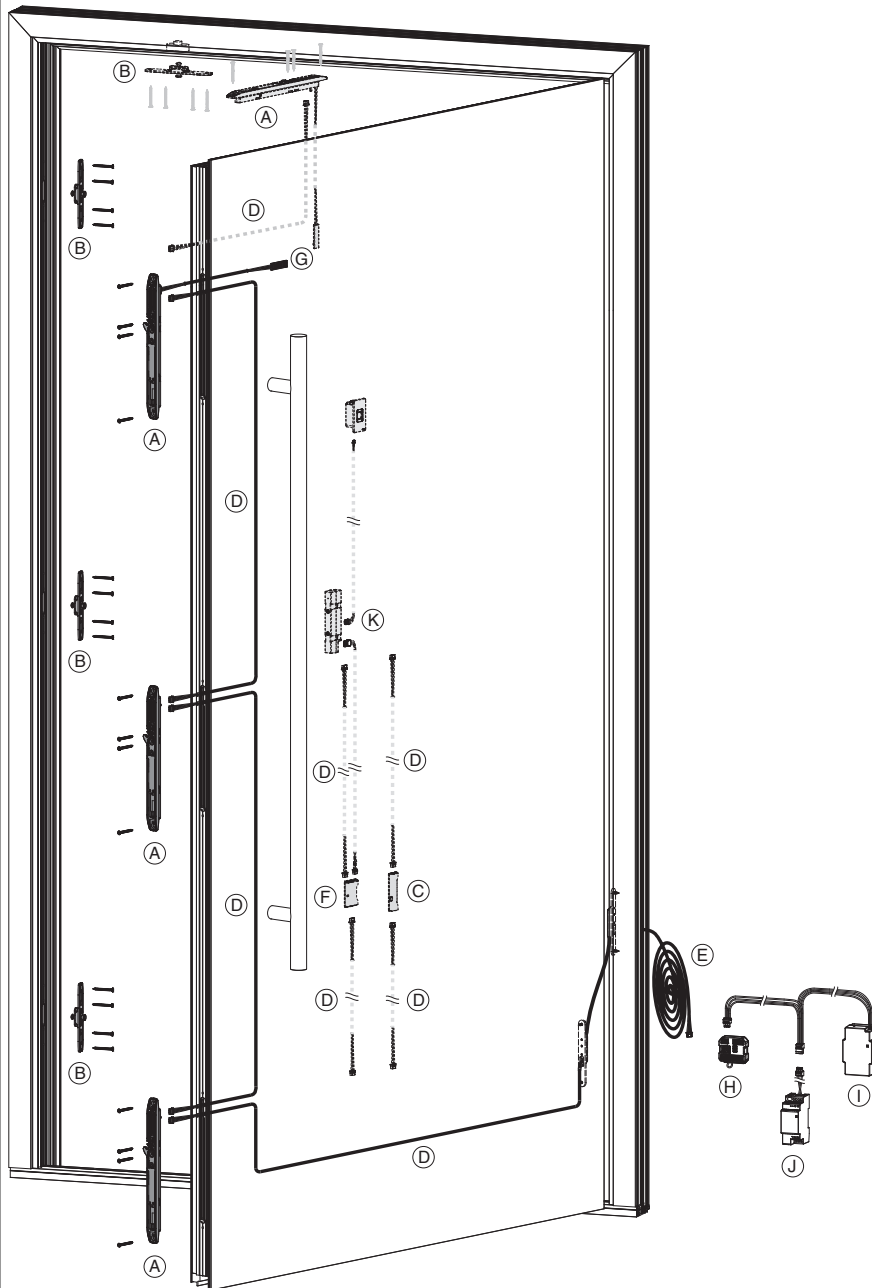

466837 - Kabelwanne für 4 mm Luft

Produktbild

			L		N ^o
Kabelwanne für 4 mm Luft				1	466837

Technische Zeichnung

Maßzeichnung

Komponentenübersicht

Rahmenmontage

- (A) INSTINCT Guard / Guard+
- (B) INSTINCT Schließteil
- (C) INSTINCT Bluetooth-Modul
- (D) INSTINCT Systemkabel
- (E) INSTINCT Systemkabel für rahmenseitige Montage 6000 mm
- (F) INSTINCT Gateway
- (G) INSTINCT Abschlusskabel (mit oder ohne Akustik-Modul)
- (H) INSTINCT USV-Modul
- (I) INSTINCT Netzteil (Hutschiene oder Unterputz)
- (J) MACO openDoor Touchkey dLine / MACO openDoor Keypad

466837 - Kabelwanne für 4 mm Luft

Rahmenmontage

..... = optional

Flügelmontage

- (A) INSTINCT Guard / Guard+
 - (B) INSTINCT Schließteil
 - (C) INSTINCT Bluetooth-Modul
 - (D) INSTINCT Systemkabel
 - (E) INSTINCT Kabelübergang
 - (F) INSTINCT Interface
 - (G) INSTINCT Abschlusskabel (mit oder ohne Akustik-Modul)
 - (H) INSTINCT Gateway
 - (I) INSTINCT USV-Modul
 - (J) INSTINCT Netzteil (Hutschiene oder Unterputz)
 - (K) MACO openDoor Touchkey dLine / MACO openDoor Keypad
- = optional

466837 - Kabelwanne für 4 mm Luft