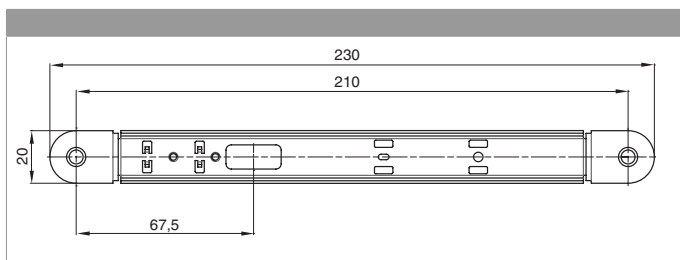

466837 - Kabelwanne für 4 mm Luft

Produktbild

			L		N ^o
Kabelwanne für 4 mm Luft				1	466837

Technische Zeichnung

Maßzeichnung

Komponentenübersicht

Rahmenmontage

- (A) INSTINCT Guard / Guard+
- (B) INSTINCT Schließteil
- (C) INSTINCT Bluetooth-Modul
- (D) INSTINCT Systemkabel
- (E) INSTINCT Systemkabel für rahmenseitige Montage 6000 mm
- (F) INSTINCT Gateway
- (G) INSTINCT Abschlusskabel (mit oder ohne Akustik-Modul)
- (H) INSTINCT USV-Modul
- (I) INSTINCT Netzteil (Hutschiene oder Unterputz)
- (J) MACO openDoor Touchkey dLine / MACO openDoor Keypad

466837 - Kabelwanne für 4 mm Luft

Rahmenmontage

..... = optional

Flügelmontage

- (A) INSTINCT Guard / Guard+
 - (B) INSTINCT Schließteil
 - (C) INSTINCT Bluetooth-Modul
 - (D) INSTINCT Systemkabel
 - (E) INSTINCT Kabelübergang
 - (F) INSTINCT Interface
 - (G) INSTINCT Abschlusskabel (mit oder ohne Akustik-Modul)
 - (H) INSTINCT Gateway
 - (I) INSTINCT USV-Modul
 - (J) INSTINCT Netzteil (Hutschiene oder Unterputz)
 - (K) MACO openDoor Touchkey dLine / MACO openDoor Keypad
- = optional