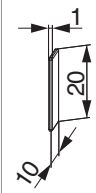

373147 - M-TS Klebemagnet für SFG 20 mm x 10 mm

Technische Zeichnung

		No
M-TS Klebemagnet für SFG 20 mm x 10 mm	10	373147

Produktbild