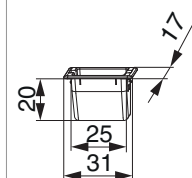

364326 - Fräsabdeckung Z-TF Fallen- und Bolzenschließteil für E-Öffner Schwarz -30,7x PT

Technische Zeichnung

		No
Fräsabdeckung Z-TF Fallen- und Bolzenschließteil für E-Öffner Schwarz -30,7x PT	100	364326