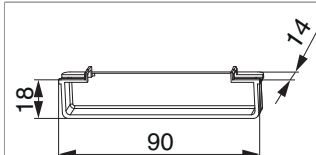

358024 - Fräsabdeckung für Haken-Bolzenschließteil Holz Schwarz

Technische Zeichnung

		No
Fräsabdeckung für Haken-Bolzenschließteil Holz Schwarz	50	358024