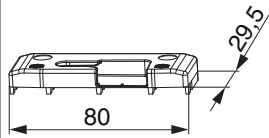

355502 - i.S.-Schließteil ZA links für PVC silber

Technische Zeichnung

		L	B		N ^o
i.S.-Schließteil ZA links für PVC silber	links	80	29,5	20	355502

Positionierung der Schließteile

Schließteile i.S.

Bohr- und Fräsbild