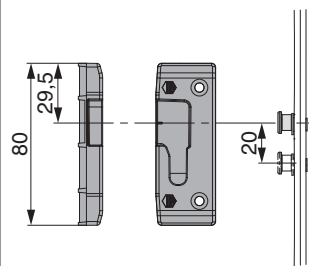

355502 - i.S.-Schließteil ZA links für PVC silber

Technische Zeichnung

		L	B		N ^o
i.S.-Schließteil ZA links für PVC silber	links	80	29,5	20	355502

Positionierung der Schließteile

Schließteile i.S.

Bohr- und Fräsbild

Schließteile i.S.