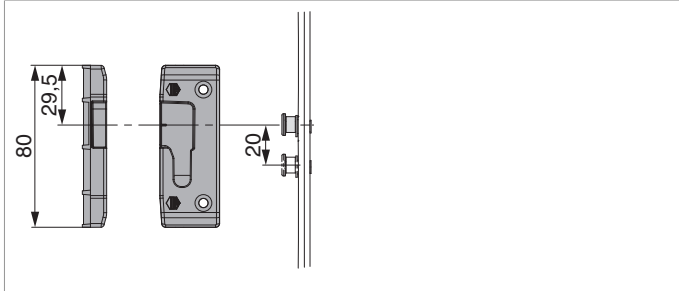

355490 - i.S.-Schließteil ZA rechts für PVC silber

Technische Zeichnung

		L	B		N ^o
i.S.-Schließteil ZA rechts für PVC silber	rechts	80	29,5	20	355490

Positionierung der Schließteile

Schließteile i.S.

Bohr- und Fräsbild