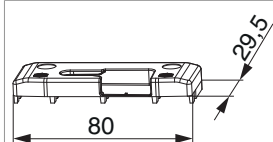

355490 - i.S.-Schließteil ZA rechts für PVC silber

Technische Zeichnung

		L	B		N ^o
i.S.-Schließteil ZA rechts für PVC silber	rechts	80	29,5	20	355490

Positionierung der Schließteile

Schließteile i.S.

Bohr- und Fräsbild