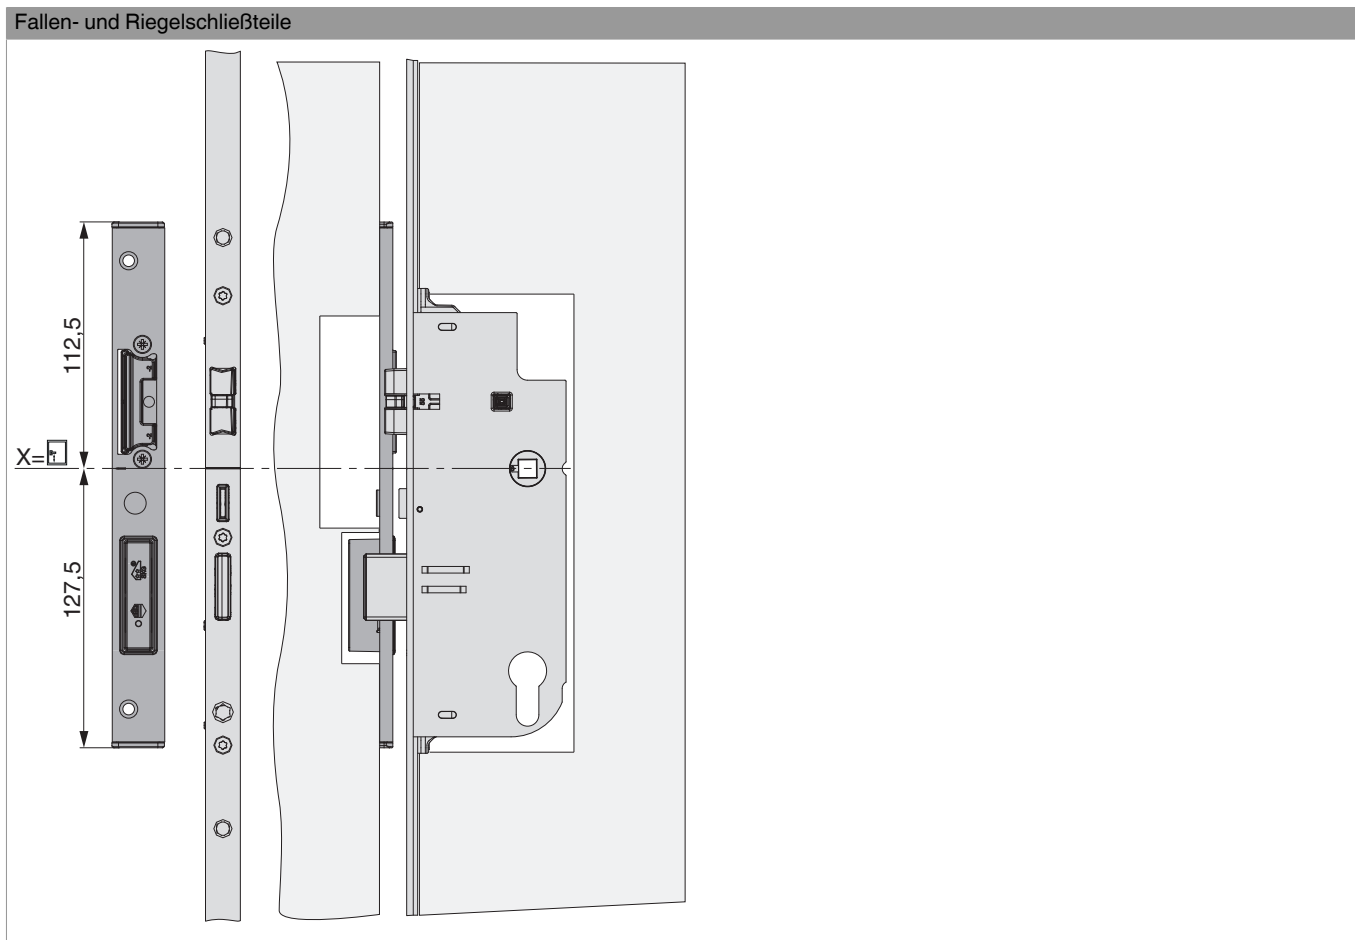

224970 - Fallen- und Riegelschließteil A-TS links für Alu U-6/24/6 silber

Technische Zeichnung

				B		H	L			No
Silber	links	Fallen- und Riegelschließteil A-TS für Alu	6	24	6	6	240	2	20	224970 ^{1) 2)}

¹⁾ Mit E-Öffner 478682 verwendbar

²⁾ Mit Ansteckende 43718 für Holz 12L verwendbar

Positionierung der Schließteile

Bohr- und Fräsbild

Fallen- und Riegelschließteile