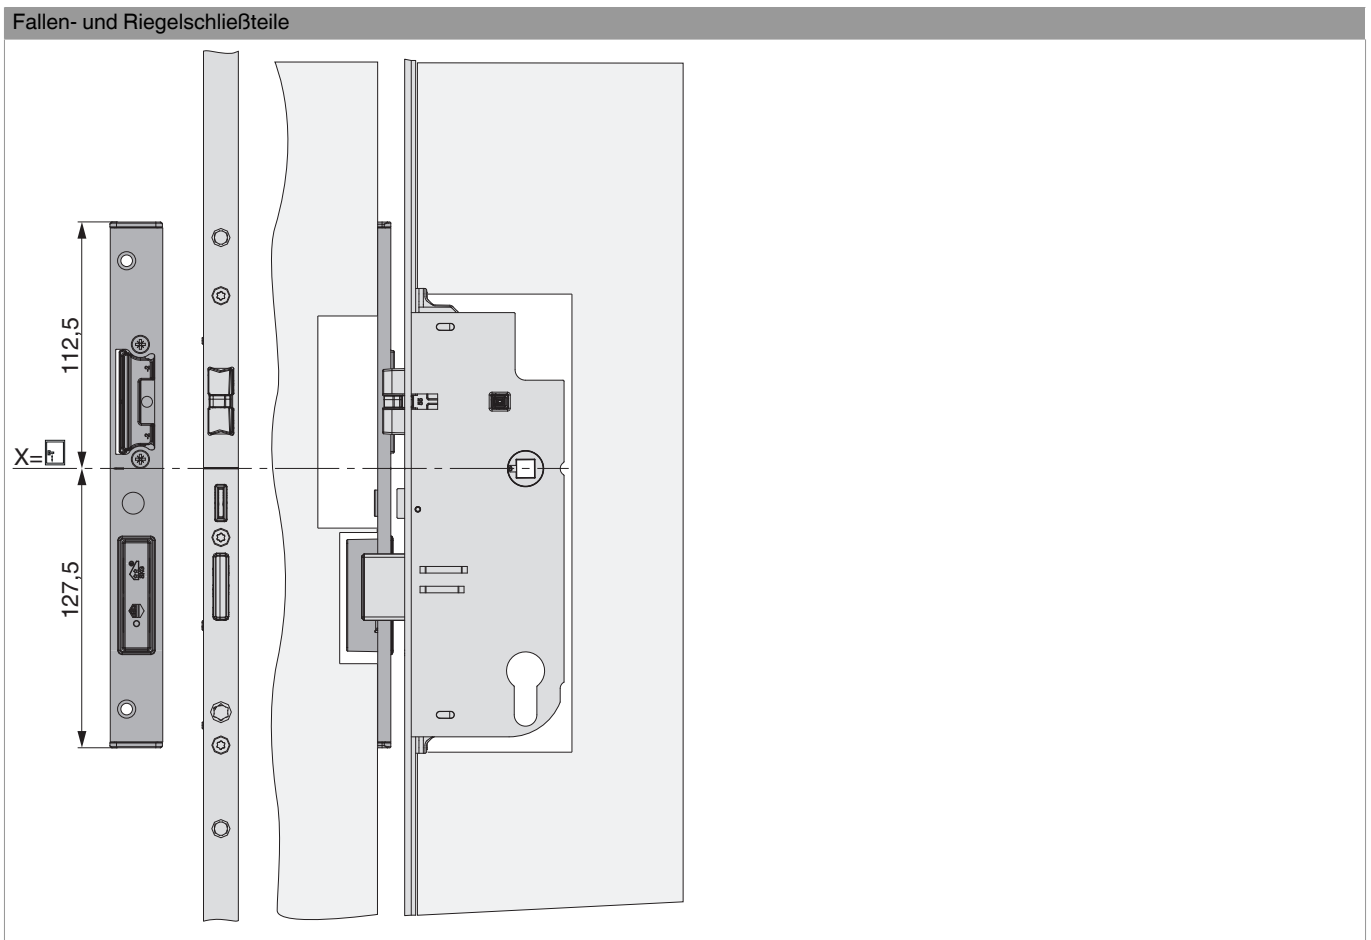

224969 - Fallen- und Riegelschließteil A-TS rechts für Alu U-6/24/6 silber

Technische Zeichnung

				B		H	L			No
Silber	rechts	Fallen- und Riegelschließteil A-TS für Alu	6	24	6	6	240	2	20	224969 ^{1) 2)}

¹⁾ Mit E-Öffner 478682 verwendbar

²⁾ Mit Ansteckende 43718 für Holz 12L verwendbar

Positionierung der Schließteile

Bohr- und Fräsbild

Fallen- und Riegelschließteile