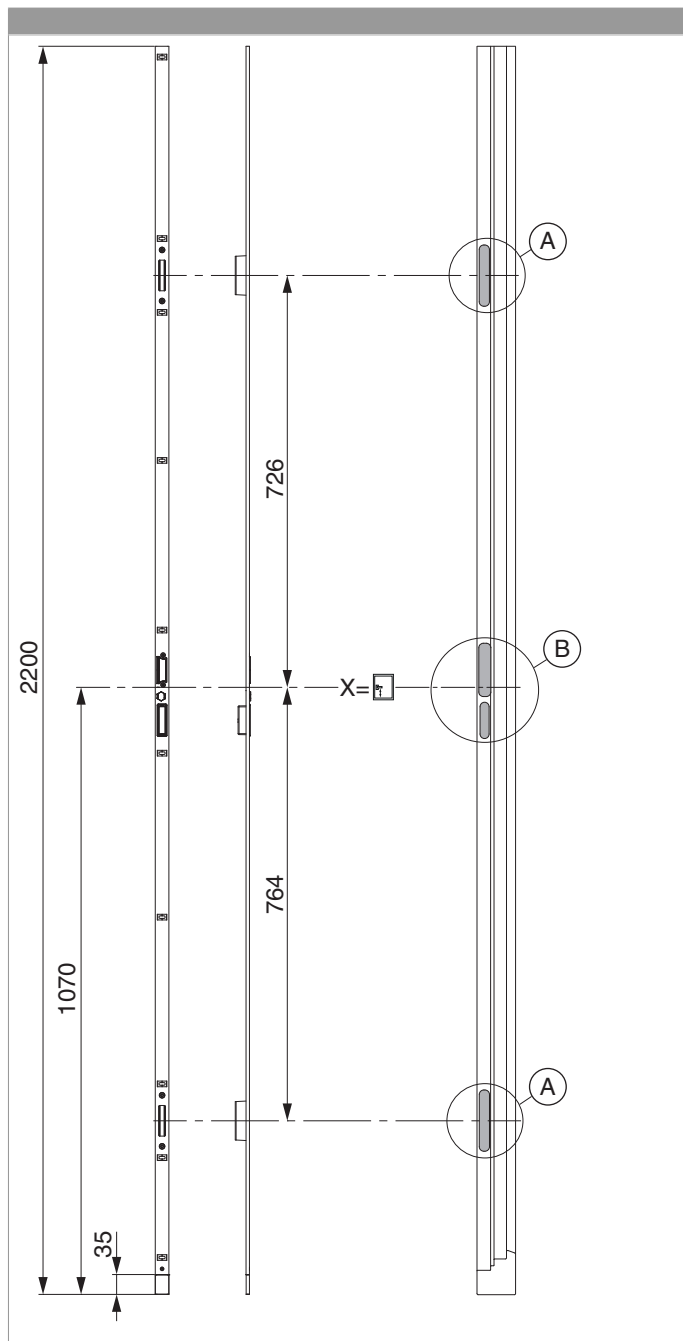

218785 - Schließteileleiste 2MF-HO links FT24 13V U-6/24/6 Silber

Technische Zeichnung

					B		L			No
Silber	links	Schließteileleiste FT24 13V	2MF-HO	6	24	6	2.200	11	5	218785 ^{1) 2)}

¹⁾ Kann mit Schraubabdeckung 362704 verwendet werden

²⁾ Wird verwendet bei Türschloss A-TS

Positionierung der Schließteileleiste

Bohr- und Fräsbild

Detail A

Detail B