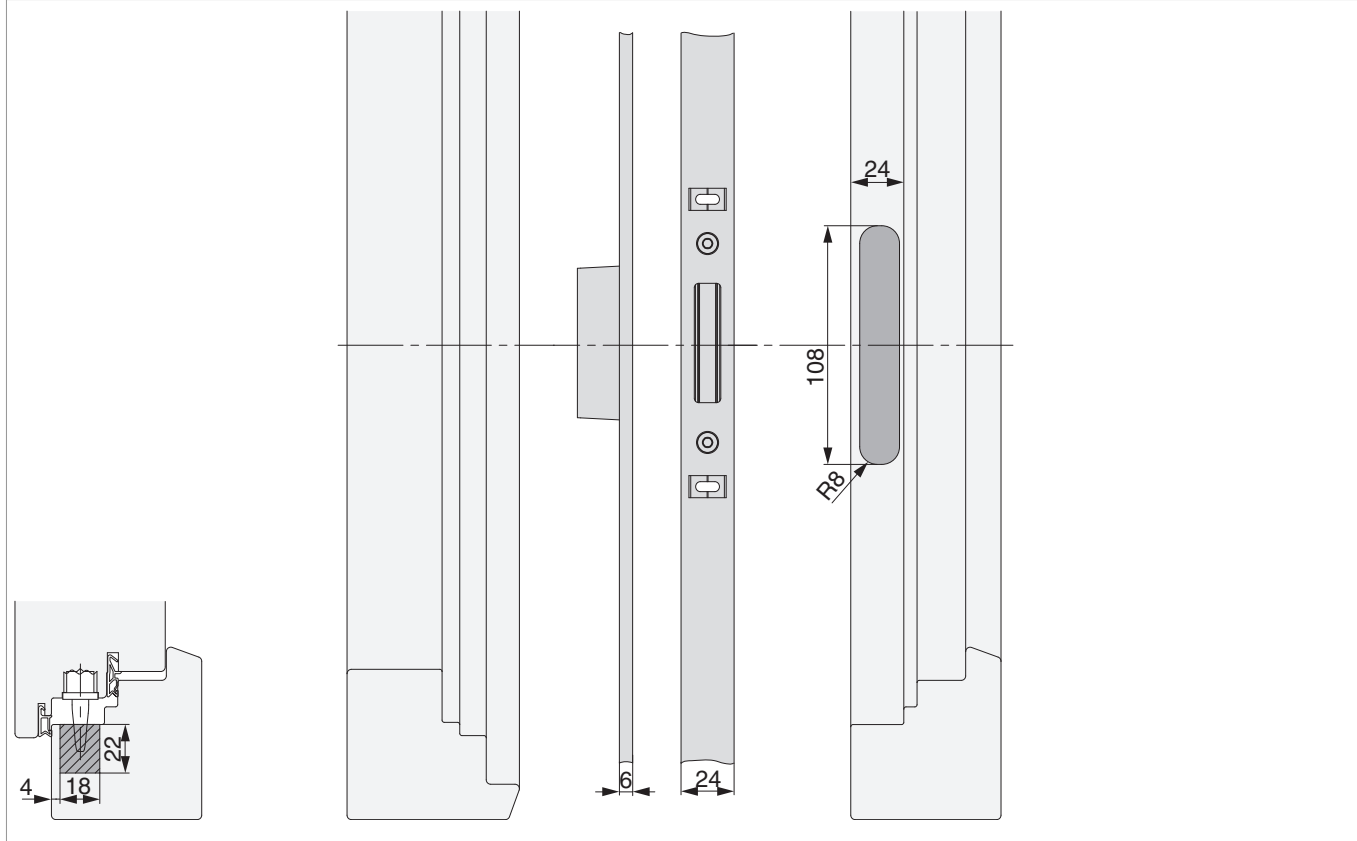

218785 - Schließteileleiste 2MF-HO links FT24 13V U-6/24/6 Silber

Technische Zeichnung

					B		L			No
Silber	links	Schließteileleiste FT24 13V	2MF-HO	6	24	6	2.200	11	5	218785 ^{1) 2)}

¹⁾ Kann mit Schraubabdeckung 362704 verwendet werden

²⁾ Wird verwendet bei Türschloss A-TS

Positionierung der Schließteileleiste

Bohr- und Fräsbild

Detail A

Detail B