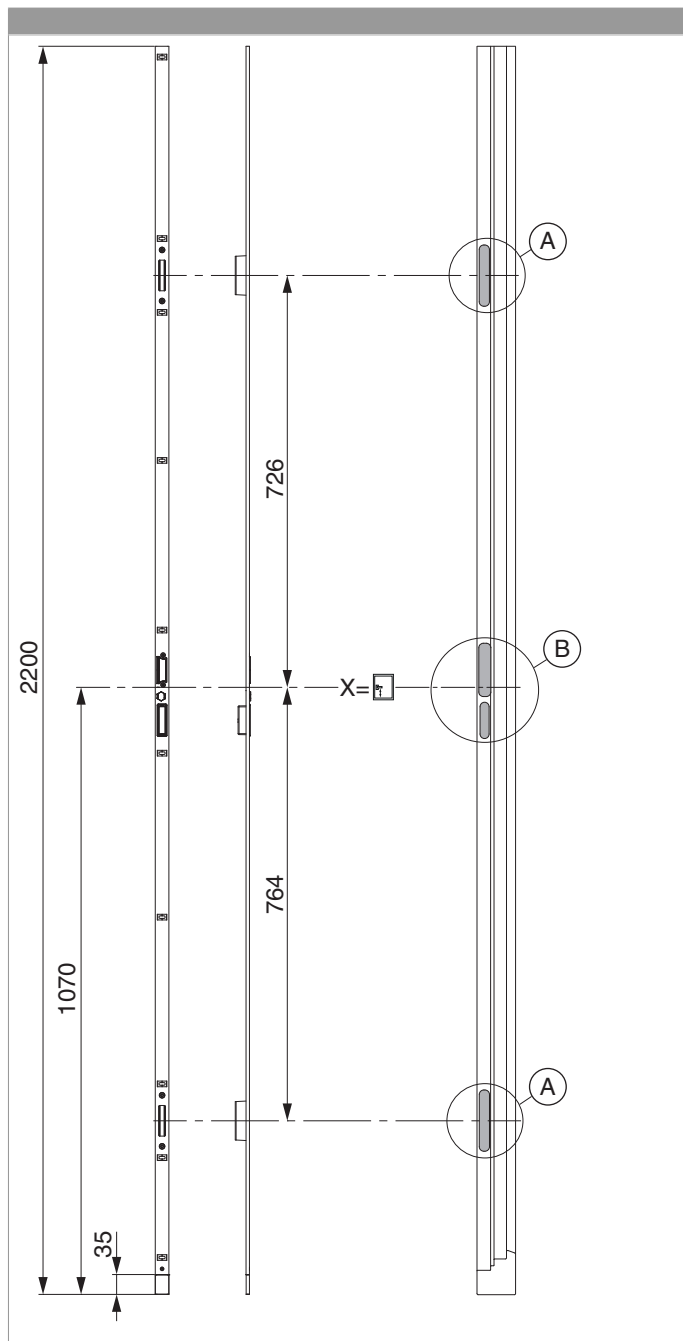

## 218784 - Schließteileleiste 2MF-HO rechts FT24 13V U-6/24/6 Silber

### Technische Zeichnung

					<b>B</b>		<b>L</b>			<b>No</b>
Silber	rechts	Schließteileleiste FT24 13V	2MF-HO	6	24	6	2.200	11	5	218784 <sup>1) 2)</sup>

<sup>1)</sup> Kann mit Schraubabdeckung 362704 verwendet werden

### Positionierung der Schließteileleiste

### Bohr- und Fräsbild

Detail A

Detail B