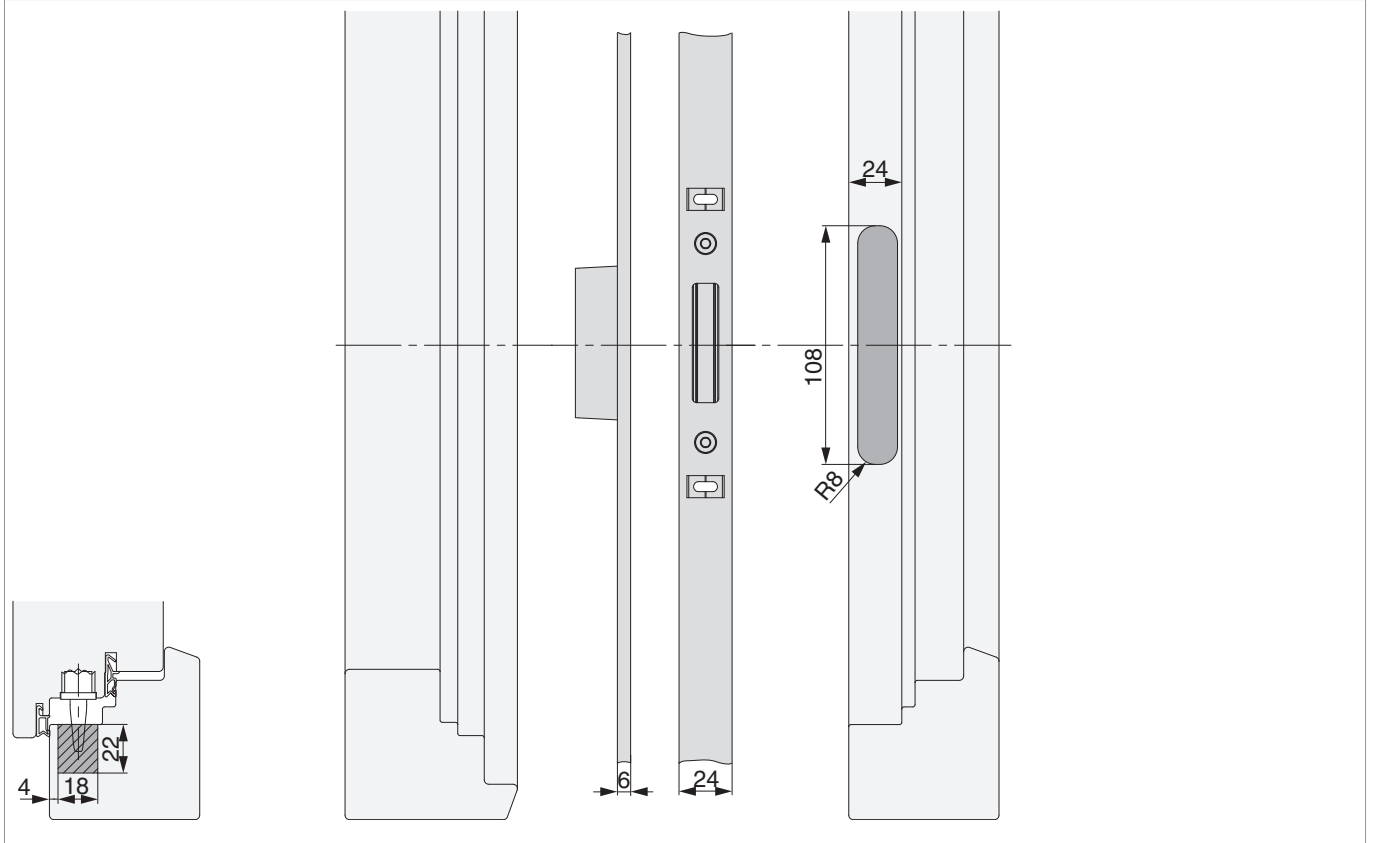

## 218784 - Schließteileleiste 2MF-HO rechts FT24 13V U-6/24/6 Silber

### Technische Zeichnung

					<b>B</b>		<b>L</b>			<b>No</b>
Silber	rechts	Schließteileleiste FT24 13V	2MF-HO	6	24	6	2.200	11	5	218784 <sup>1) 2)</sup>

<sup>1)</sup> Kann mit Schraubabdeckung 362704 verwendet werden

### Positionierung der Schließteileleiste

### Bohr- und Fräsbild

Detail A

Detail B