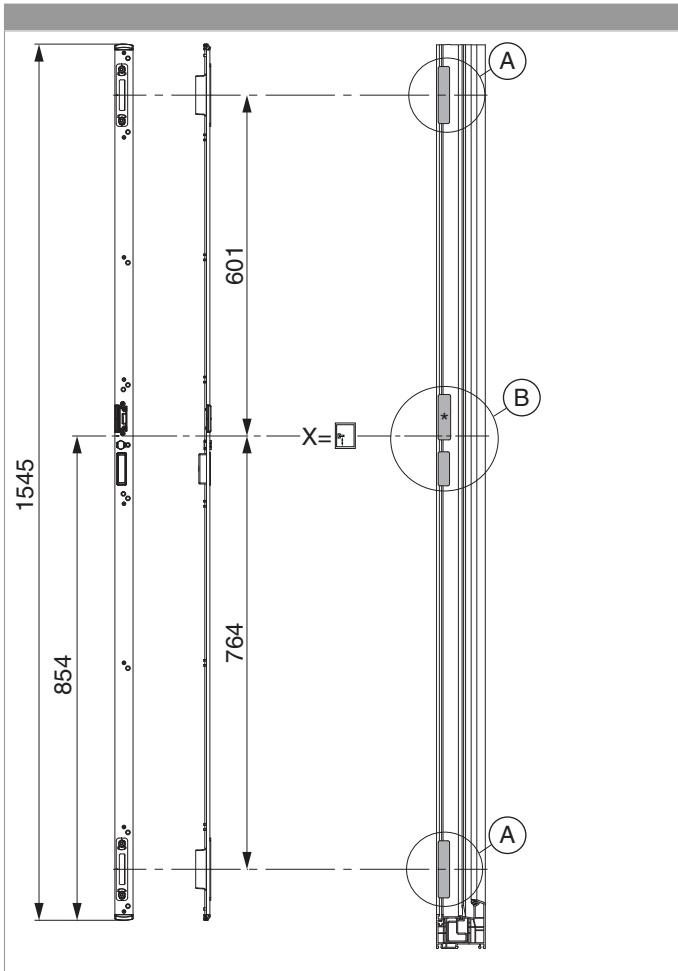

### Technische Zeichnung

		L		B			N <sup>o</sup>
Schließteilleiste 2 MF-HO K+605 rechts für PVC U-6/32/9 silber	rechts	1.545	6	32	9	5	<a href="#">217891<sup>1)</sup></a>

<sup>1)</sup> Mit E-Öffner 478680 verwendbar.

### Produktbild

217891 - Schließteileleiste 2 MF-HO K+605 rechts für PVC  
U-6/32/9 silber

Positionierung der Schließteileleiste

### Bohr- und Fräsbild

Detail A

217891 - Schließteileiste 2 MF-HO K+605 rechts für PVC  
U-6/32/9 silber

Detail B

\* Fräsung wird nur bei Verwendung eines E-Öffners benötigt.