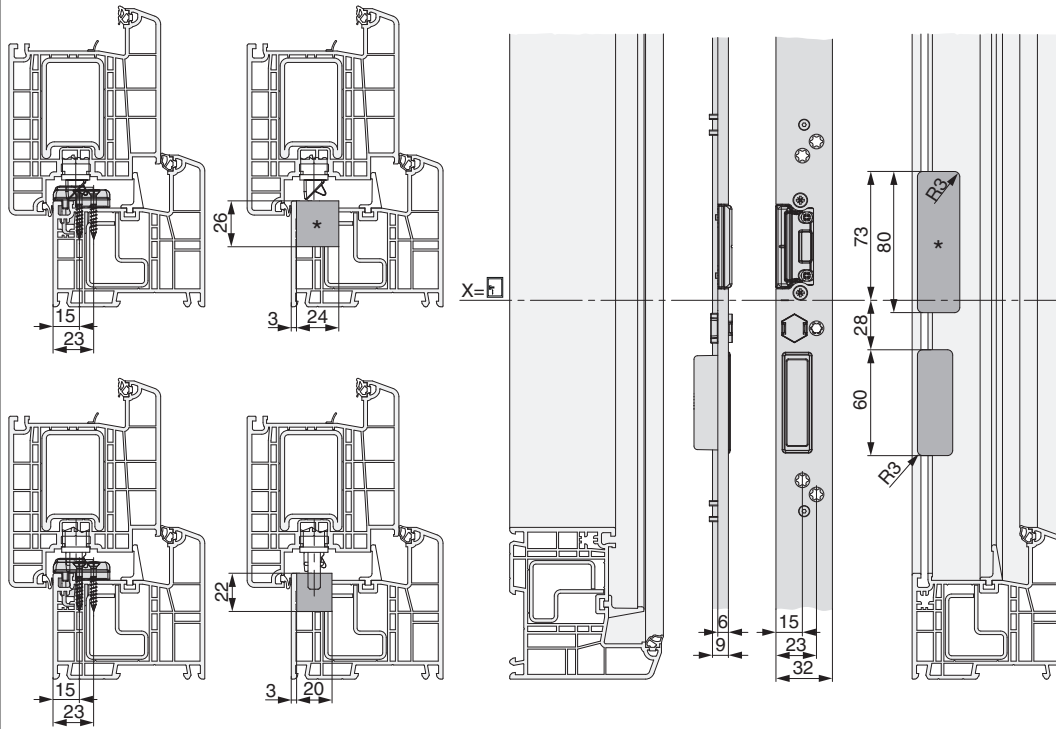

### Bohr- und Fräsbild

Detail A

217891 - Schließteileiste 2 MF-HO K+605 rechts für PVC  
U-6/32/9 silber

Detail B

\* Fräsung wird nur bei Verwendung eines E-Öffners benötigt.