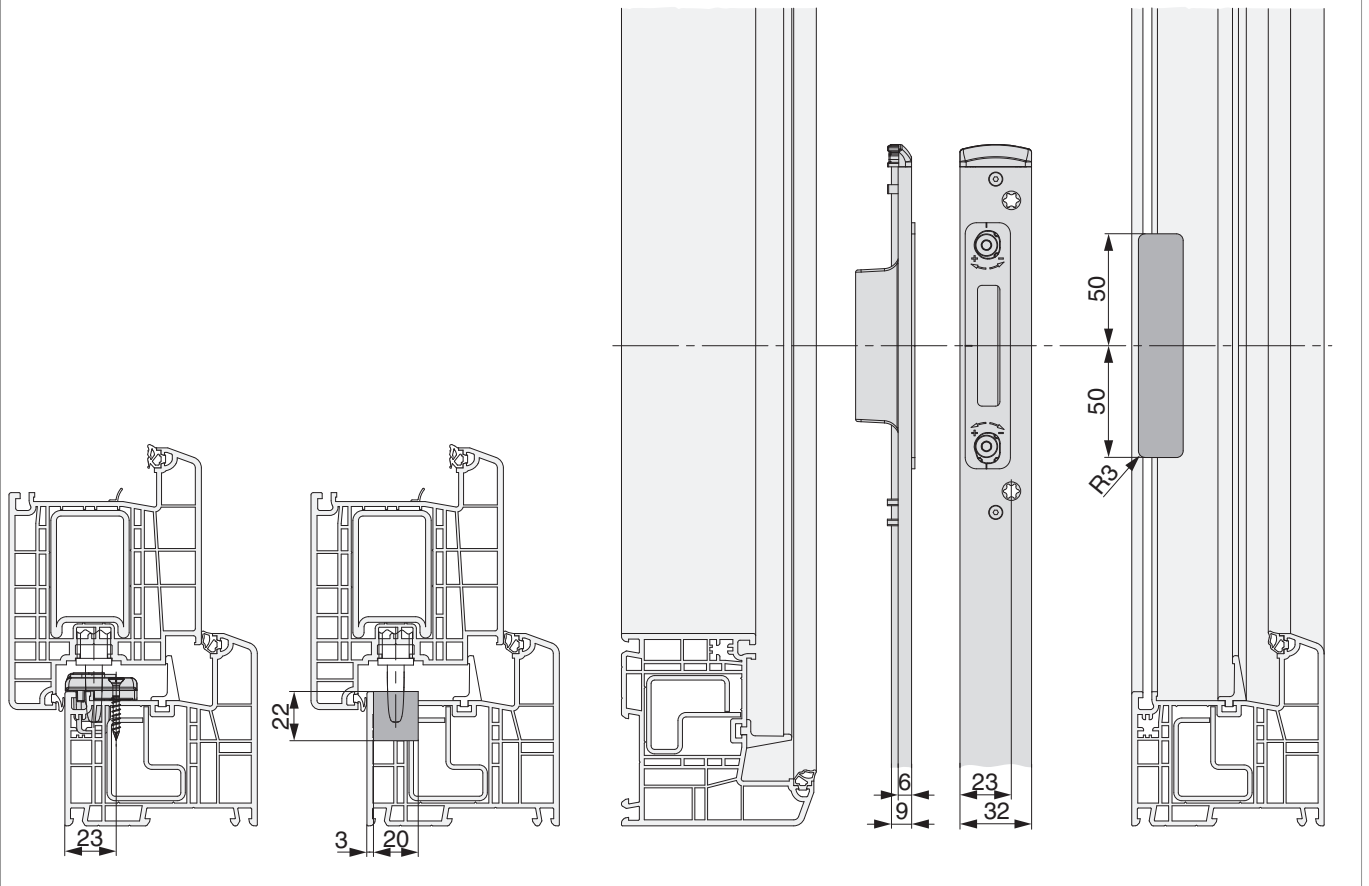

### Produktbild

217891 - Schließteileleiste 2 MF-HO K+605 rechts für PVC  
U-6/32/9 silber

Positionierung der Schließteileleiste

### Bohr- und Fräsbild

Detail A

217891 - Schließteileiste 2 MF-HO K+605 rechts für PVC  
U-6/32/9 silber

Detail B

\* Fräsung wird nur bei Verwendung eines E-Öffners benötigt.