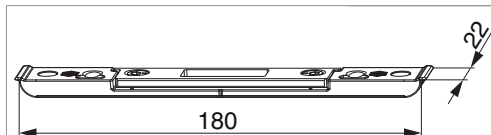

### Technische Zeichnung

		L	B	H			No
Silber	Bolzenschließeteil 4L 13V	180	22	8	4	20	209911

### Positionierung der Schließteile