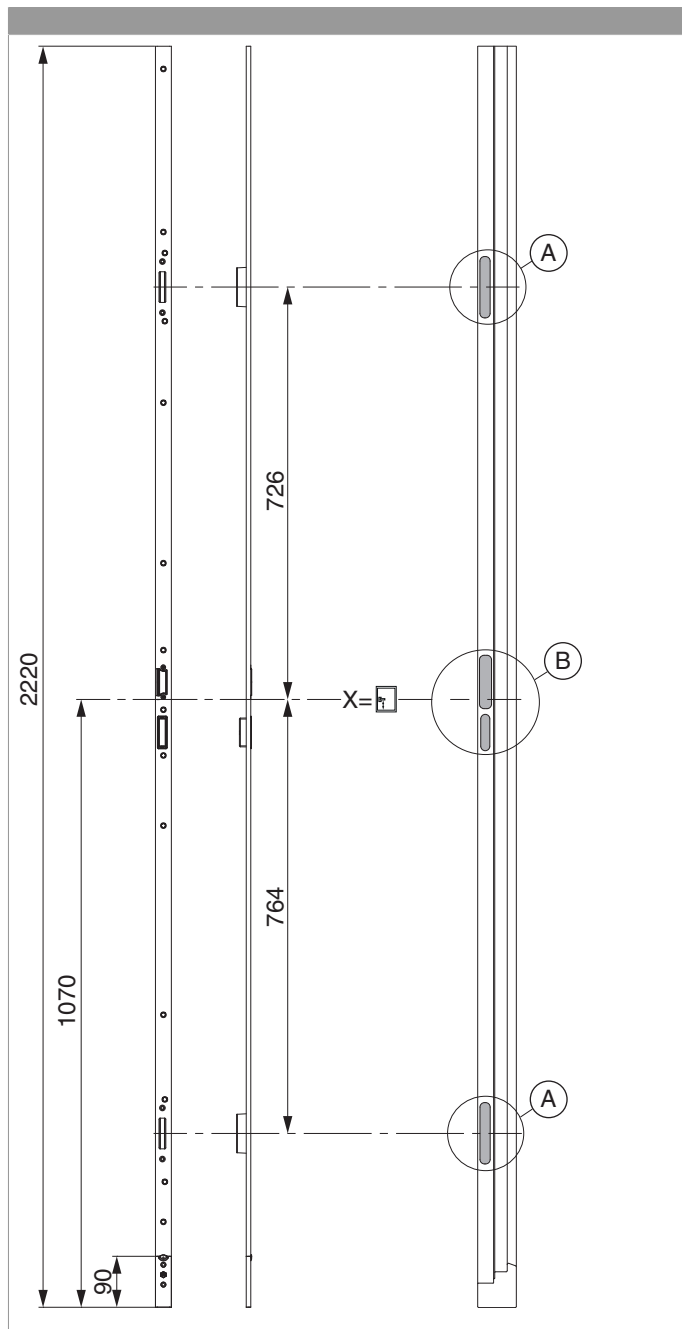

102938 - Schließteileiste 2HO-BO links FT28 13V U-8/28/8 Silber

Technische Zeichnung

| | | | |  | B |  | L |  |  | No |
|------------------------------|--------|-------|--------|---|----------|---|----------|---|---|------------------------|
| Schließteileiste FT28 13V | Silber | links | 2HO-BO | 8 | 28 | 8 | 2.220 | 14 | 5 | 102938 |

Positionierung der Schließteileiste

Bohr- und Fräsbild

Detail A

Detail B