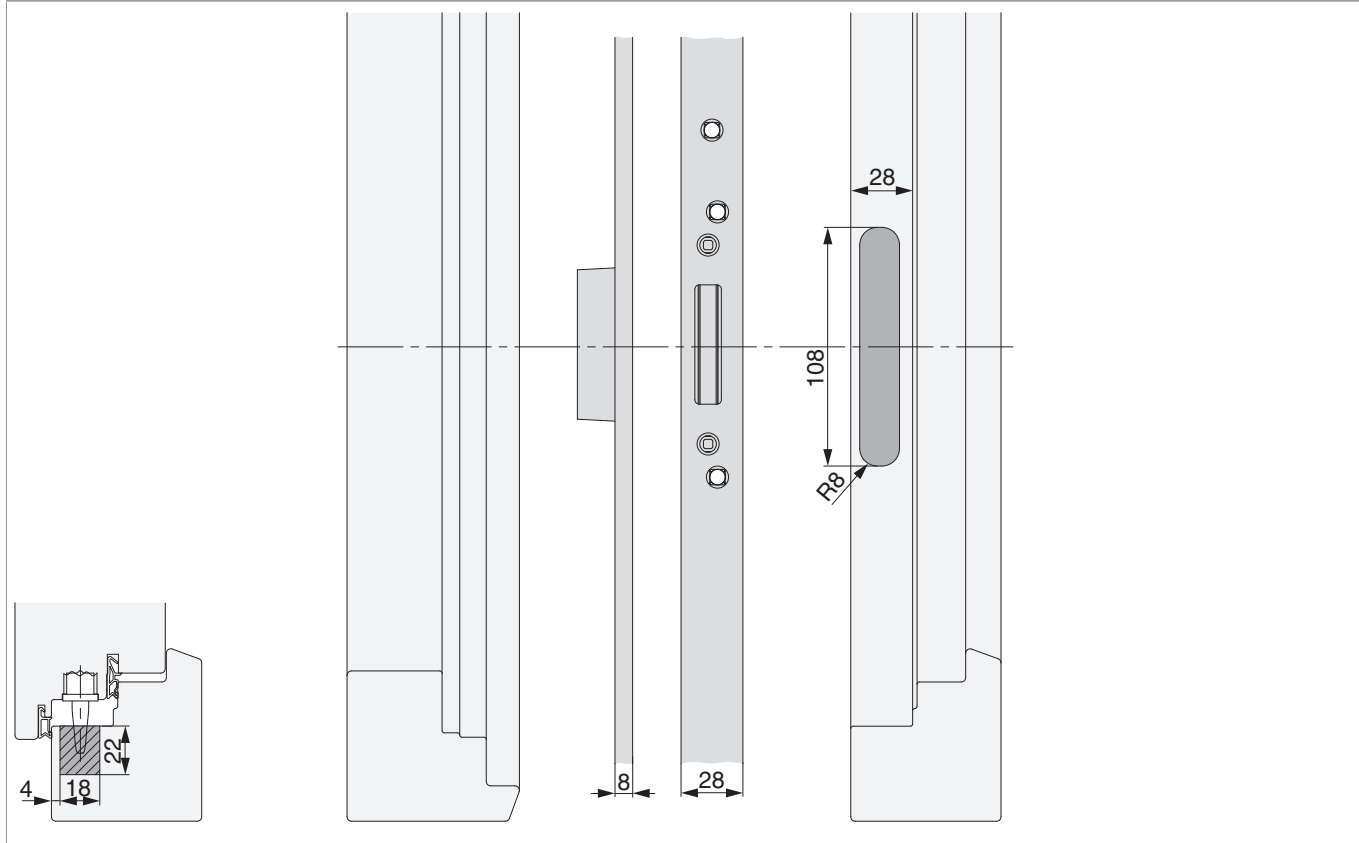

102938 - Schließteileiste 2HO-BO links FT28 13V U-8/28/8 Silber

Technische Zeichnung

| | | | |  | B |  | L |  |  | No |
|------------------------------|--------|-------|--------|---|----------|---|----------|---|---|------------------------|
| Schließteileiste FT28 13V | Silber | links | 2HO-BO | 8 | 28 | 8 | 2.220 | 14 | 5 | 102938 |

Positionierung der Schließteileiste

Bohr- und Fräsbild

Detail A

Detail B